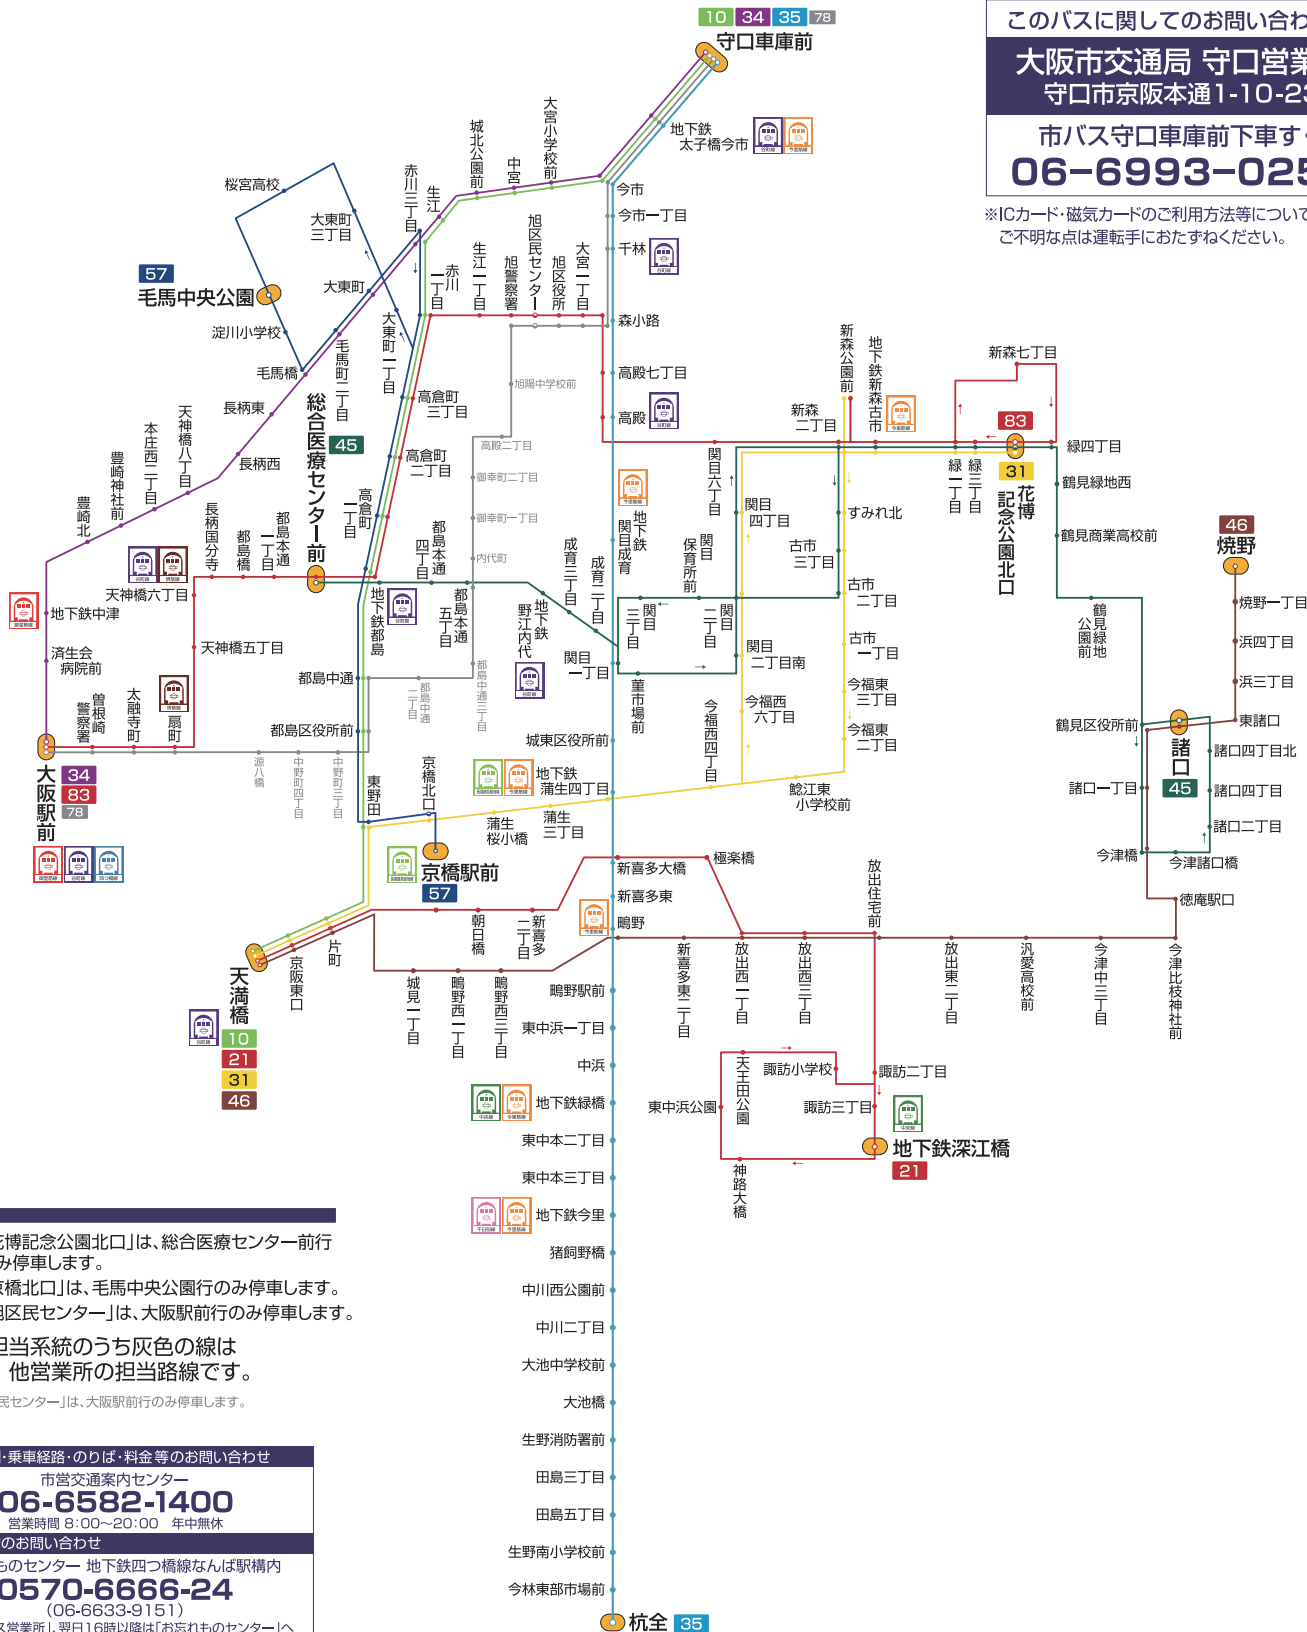

大阪市交通局 守口営業所 担当路線図

平成26年 4月1日現在

このバスに関してのお問い合わせ先

大阪市交通局 守口営業所
守口市京阪本通1-10-23

市バス守口車庫前下車すぐ
06-6993-0251

※ICカード・磁気カードのご利用方法等について、
ご不明な点は運転手におたずねください。

- 凡例
- 45 ● 「花博記念公園北口」は、総合医療センター前行のみ停車します。
 - 57 ● 「京橋北口」は、毛馬中央公園行のみ停車します。
 - 83 ● 「旭区民センター」は、大阪駅前行のみ停車します。
 - 担当系統のうち灰色の線は他営業所の担当路線です。
 - 78 ● 「旭区民センター」は、大阪駅前行のみ停車します。

■ 運行時刻・乗車経路・のりば・料金等のお問い合わせ
市営交通案内センター
06-6582-1400
営業時間 8:00~20:00 年中無休

■ お忘れ物のお問い合わせ
お忘れものセンター 地下鉄四つ橋線なんば駅構内
0570-6666-24
(06-6633-9151)
当日は「バス営業所」、翌日16時以降は「お忘れものセンター」へ
お忘れものセンター 営業時間 8:30~20:00 年中無休

● 杭全 35