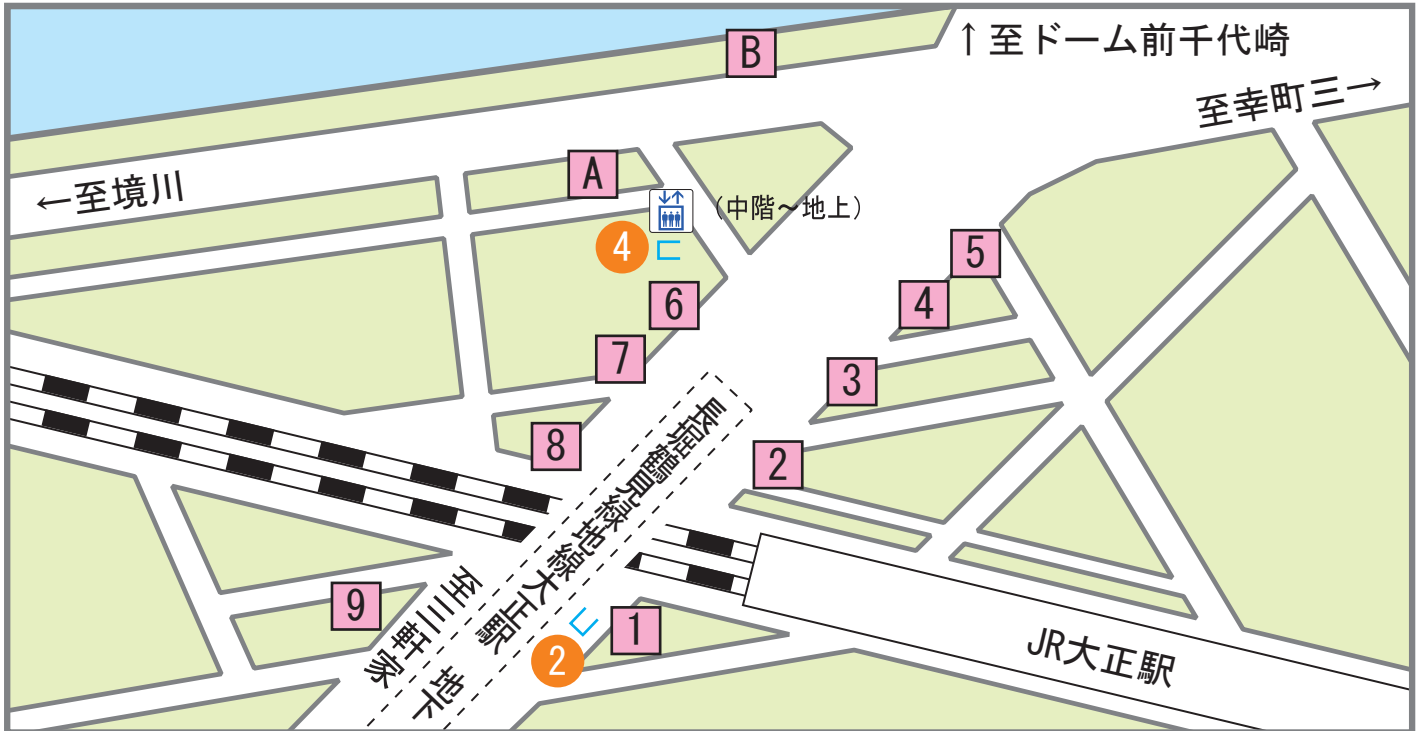

大正橋（大正駅前）

バスのりば

① 地下鉄出入口番号  エレベーター

のりば	系統	行先
1	87	鶴町四丁目
	98	大正区役所前
2	71	鶴町四丁目
	90	
3	70急	西船町
	94	鶴町四丁目
4	70	西船町
	91急	鶴町四丁目
5	76	地下鉄住之江公園
6	98	ドーム前千代崎

のりば	系統	行先
7	71	なんば
	87	
8	90	野田阪神前
9	70	ドーム前千代崎
	70急	
	76	
	91	
A	91急	ドーム前千代崎
	94	
A	51	天保山
	60	
B	51	ドーム前千代崎
	60	なんば