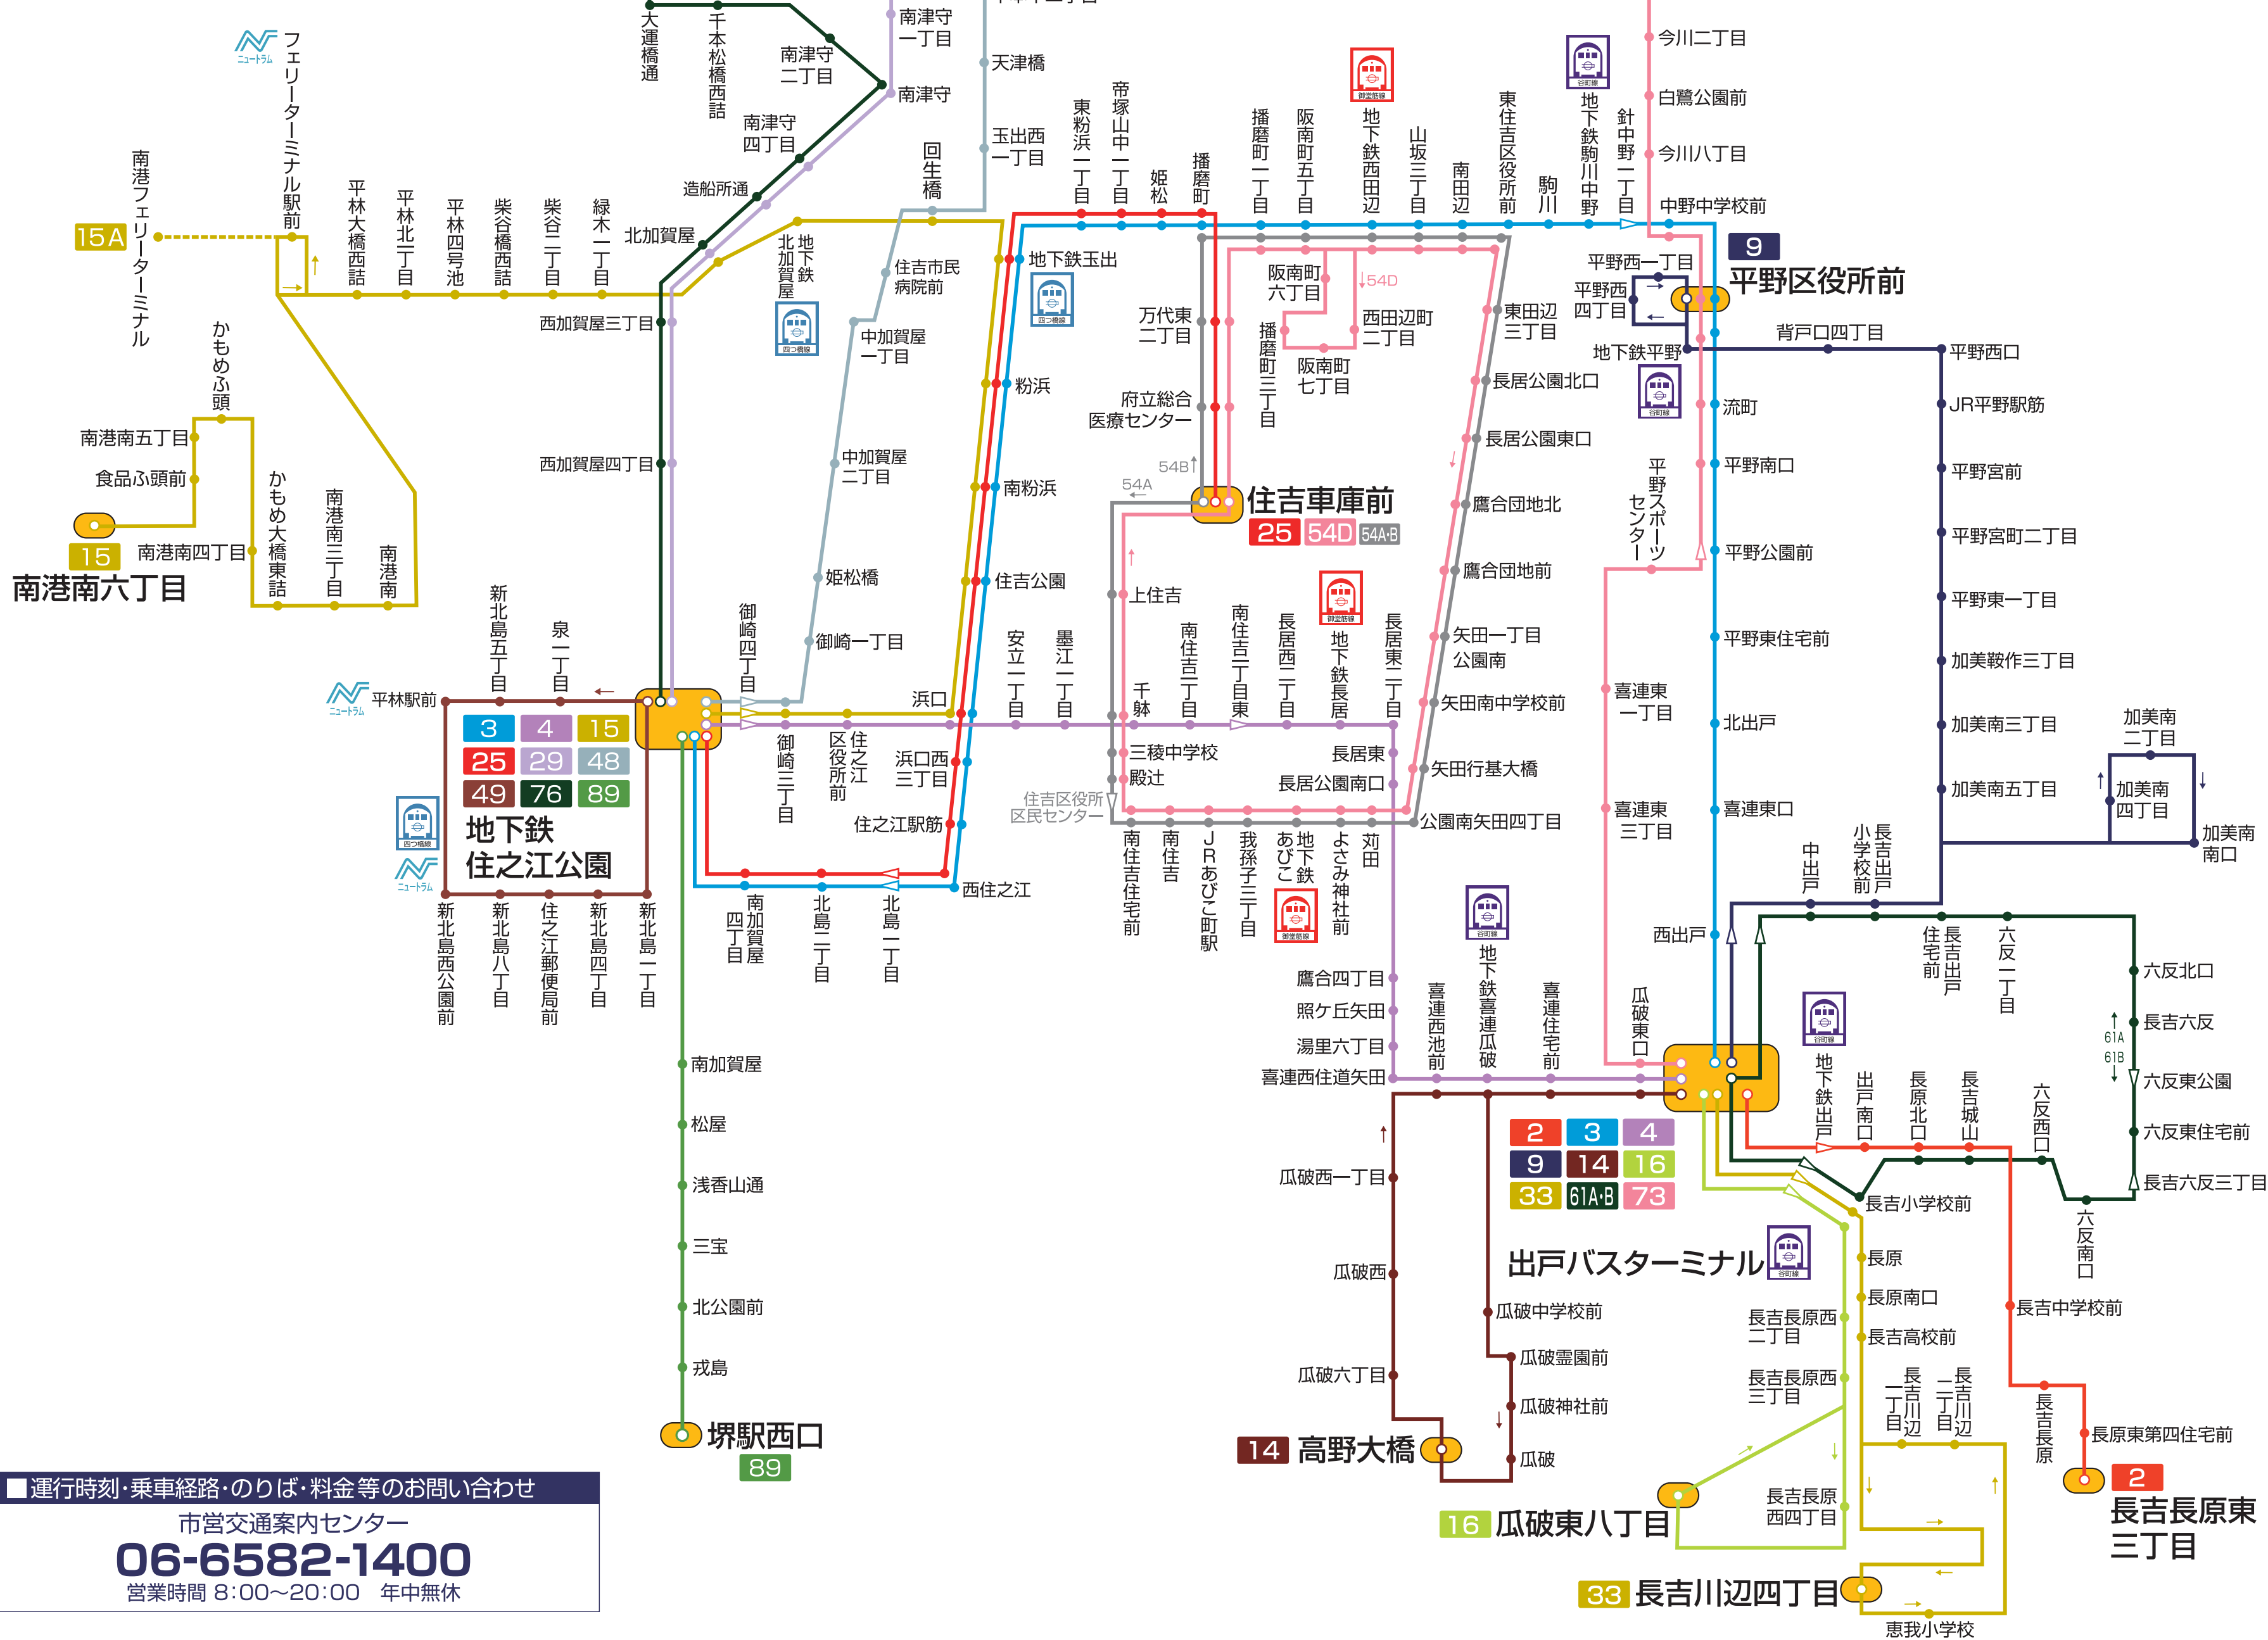

大阪市交通局 住之江営業所 担当路線図

平成27年10月1日現在

凡例

← 矢印方向のみ停車します。

15A ●「南港フェリーターミナル」は、南港南六丁目行の一部の便のみ停車します。

● 担当系統のうち灰色の線は他営業所の担当路線です。

このバスに関してのお問い合わせ先
大阪市交通局住之江営業所
 大阪市住之江区新北島1-2-50
市バス「地下鉄住之江公園」下車すぐ
06-6681-9155

※ICカード・磁気カードのご利用方法等について、ご不明な点は運転手におたずねください。
 ※バス車内での忘れ物は、バス営業所にお問い合わせください。

■ 運行時刻・乗車経路・のりば・料金等のお問い合わせ
 市営交通案内センター
06-6582-1400
 営業時間 8:00~20:00 年中無休