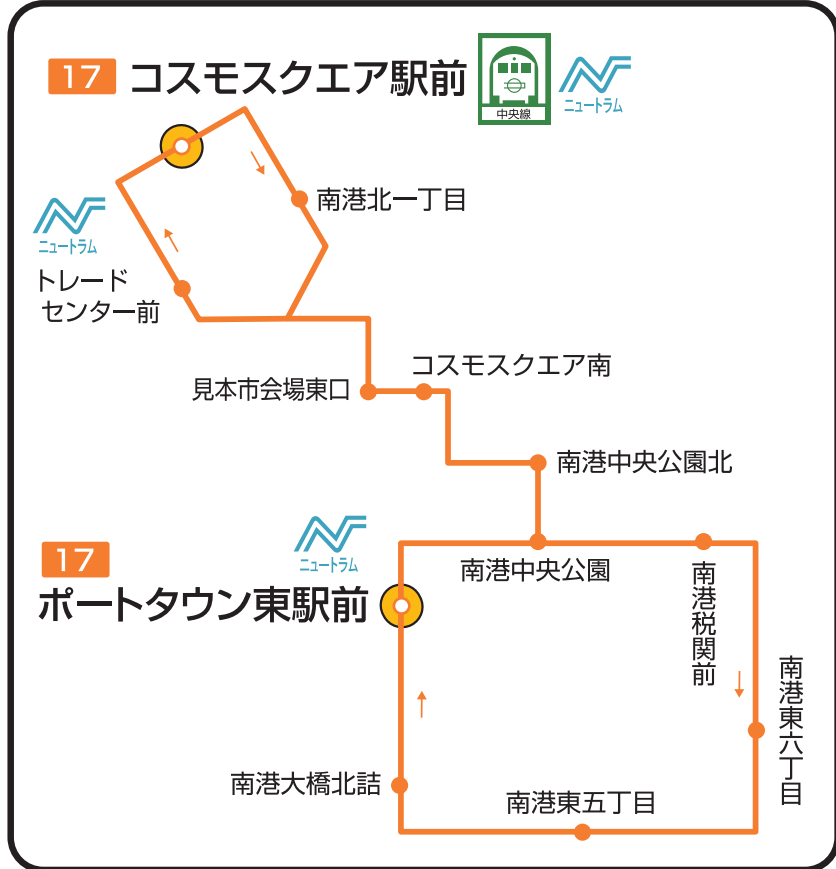

大阪市交通局 住之江営業所 担当路線図

平成27年10月1日現在

凡例

← 矢印方向のみ停車します。

15A ●「南港フェリーターミナル」は、南港南六丁目行の一部の便のみ停車します。

● 担当系統のうち灰色の線は他営業所の担当路線です。

このバスに関してのお問い合わせ先
大阪市交通局住之江営業所
 大阪市住之江区新北島1-2-50
市バス「地下鉄住之江公園」下車すぐ
06-6681-9155

※ICカード・磁気カードのご利用方法等について、ご不明な点は運転手におたずねください。
 ※バス車内での忘れ物は、バス営業所にお問い合わせください。

■ 運行時刻・乗車経路・のりば・料金等のお問い合わせ
 市営交通案内センター
06-6582-1400
 営業時間 8:00~20:00 年中無休