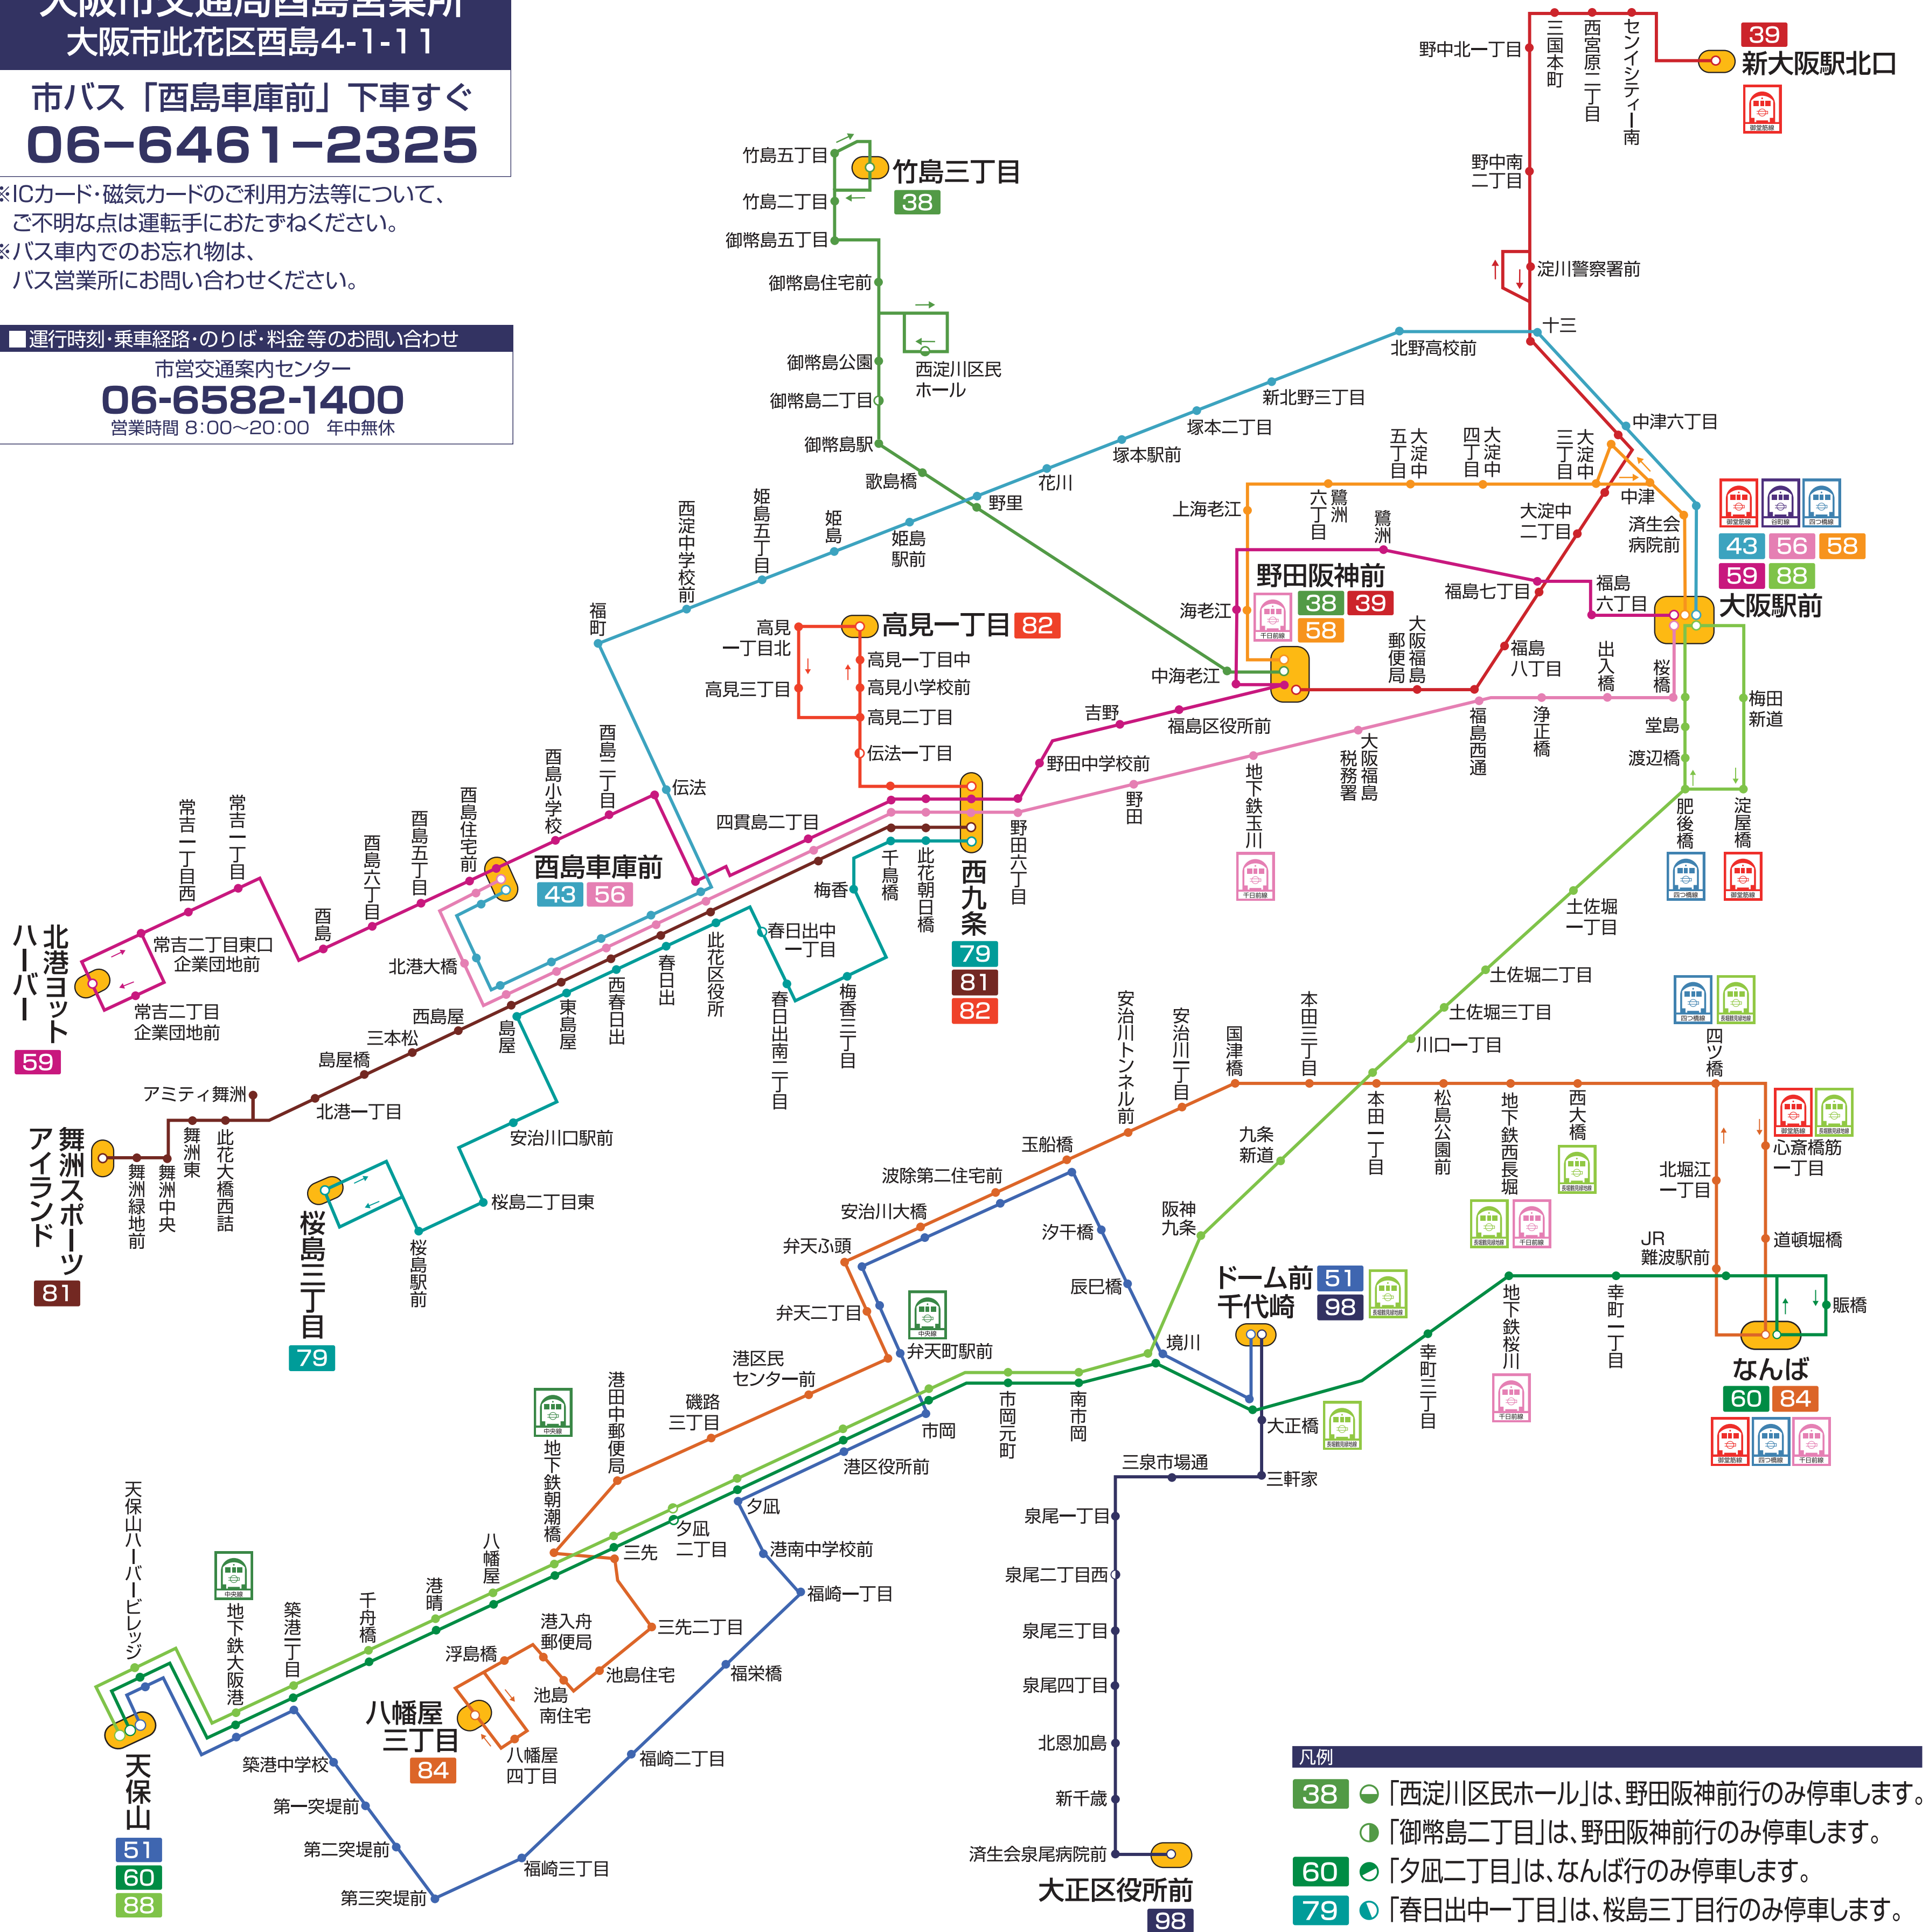

大阪市交通局 西島営業所 担当路線図

平成27年10月1日現在

このバスに関してのお問い合わせ先

大阪市交通局西島営業所
大阪市此花区西島4-1-11

市バス「西島車庫前」下車すぐ
06-6461-2325

※ICカード・磁気カードのご利用方法等について、
ご不明な点は運転手におたずねください。
※バス車内での忘れ物は、
バス営業所にお問い合わせください。

■運行時刻・乗車経路・のりば・料金等のお問い合わせ

市営交通案内センター
06-6582-1400
営業時間 8:00~20:00 年中無休

- 凡例
- 38 ● 「西淀川区民ホール」は、野田阪神前行のみ停車します。
 - 「御幣島二丁目」は、野田阪神前行のみ停車します。
 - 60 ● 「夕凧二丁目」は、なんば行のみ停車します。
 - 79 ● 「春日出中一丁目」は、桜島三丁目行のみ停車します。
 - 82 ● 「伝法一丁目」は、西九条行のみ停車します。
 - 88 ● 「夕凧二丁目」は、大阪駅前行のみ停車します。
 - 98 ● 「泉尾二丁目西」は、大正区役所前行のみ停車します。