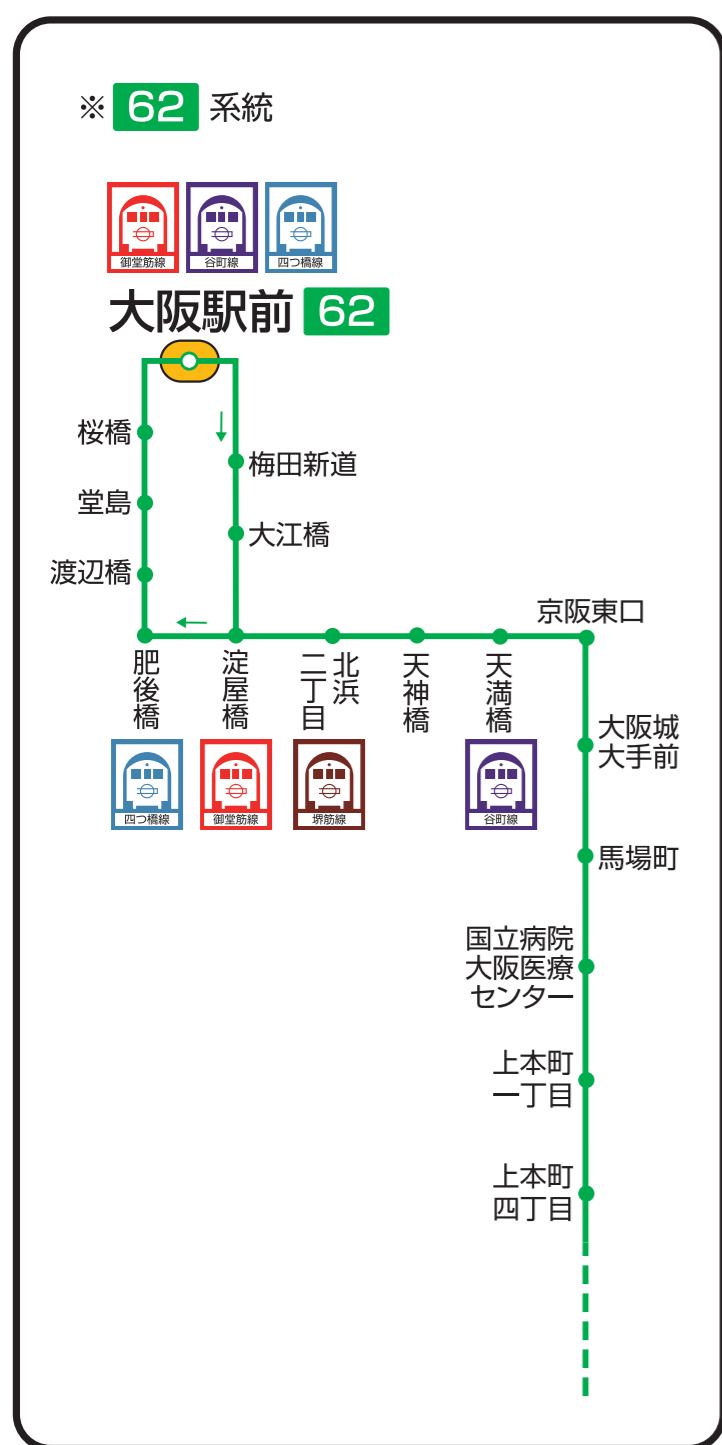

大阪市交通局 住之江営業所 担当路線図

平成29年7月1日現在

76 ドーム前 千代崎

※ 62 系統は左図参照

3 4
15 25
29 48
49 76
89

地下鉄 住之江公園

このバスに関してのお問い合わせ先
大阪市交通局住之江営業所
 大阪市住之江区新北島1-2-50
市バス「地下鉄住之江公園」下車すぐ
06-6681-9155

※ICカード・磁気カードのご利用方法等について、
 ご不明な点は運転手におたずねください。
 ※バス車内での忘れ物は、
 バス営業所にお問い合わせください。

凡例
 矢印の方向のみ停車します。
 運行時刻・乗車経路のりば・料金等のお問い合わせ
 市営交通案内センター
06-6582-1400
 営業時間 8:00~20:00 年中無休