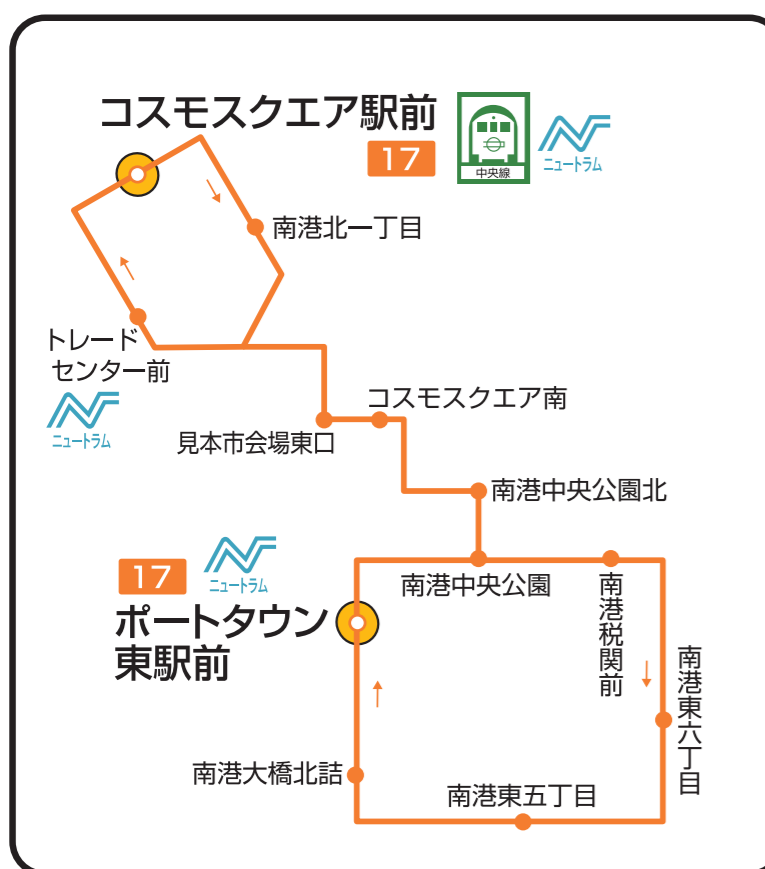

大阪市交通局 住之江営業所 担当路線図

平成29年7月1日現在

76 ドーム前 千代崎

※ 62 系統は左図参照

3 4
15 25
29 48
49 76
89

地下鉄 住之江公園

このバスに関してのお問い合わせ先
大阪市交通局住之江営業所
 大阪市住之江区新北島1-2-50
市バス「地下鉄住之江公園」下車すぐ
06-6681-9155

※ICカード・磁気カードのご利用方法等について、
 ご不明な点は運転手におたずねください。
 ※バス車内での忘れ物は、
 バス営業所にお問い合わせください。

凡例
 矢印の方向のみ停車します。
 運行時刻・乗車経路のりば・料金等のお問い合わせ
 市営交通案内センター
06-6582-1400
 営業時間 8:00~20:00 年中無休