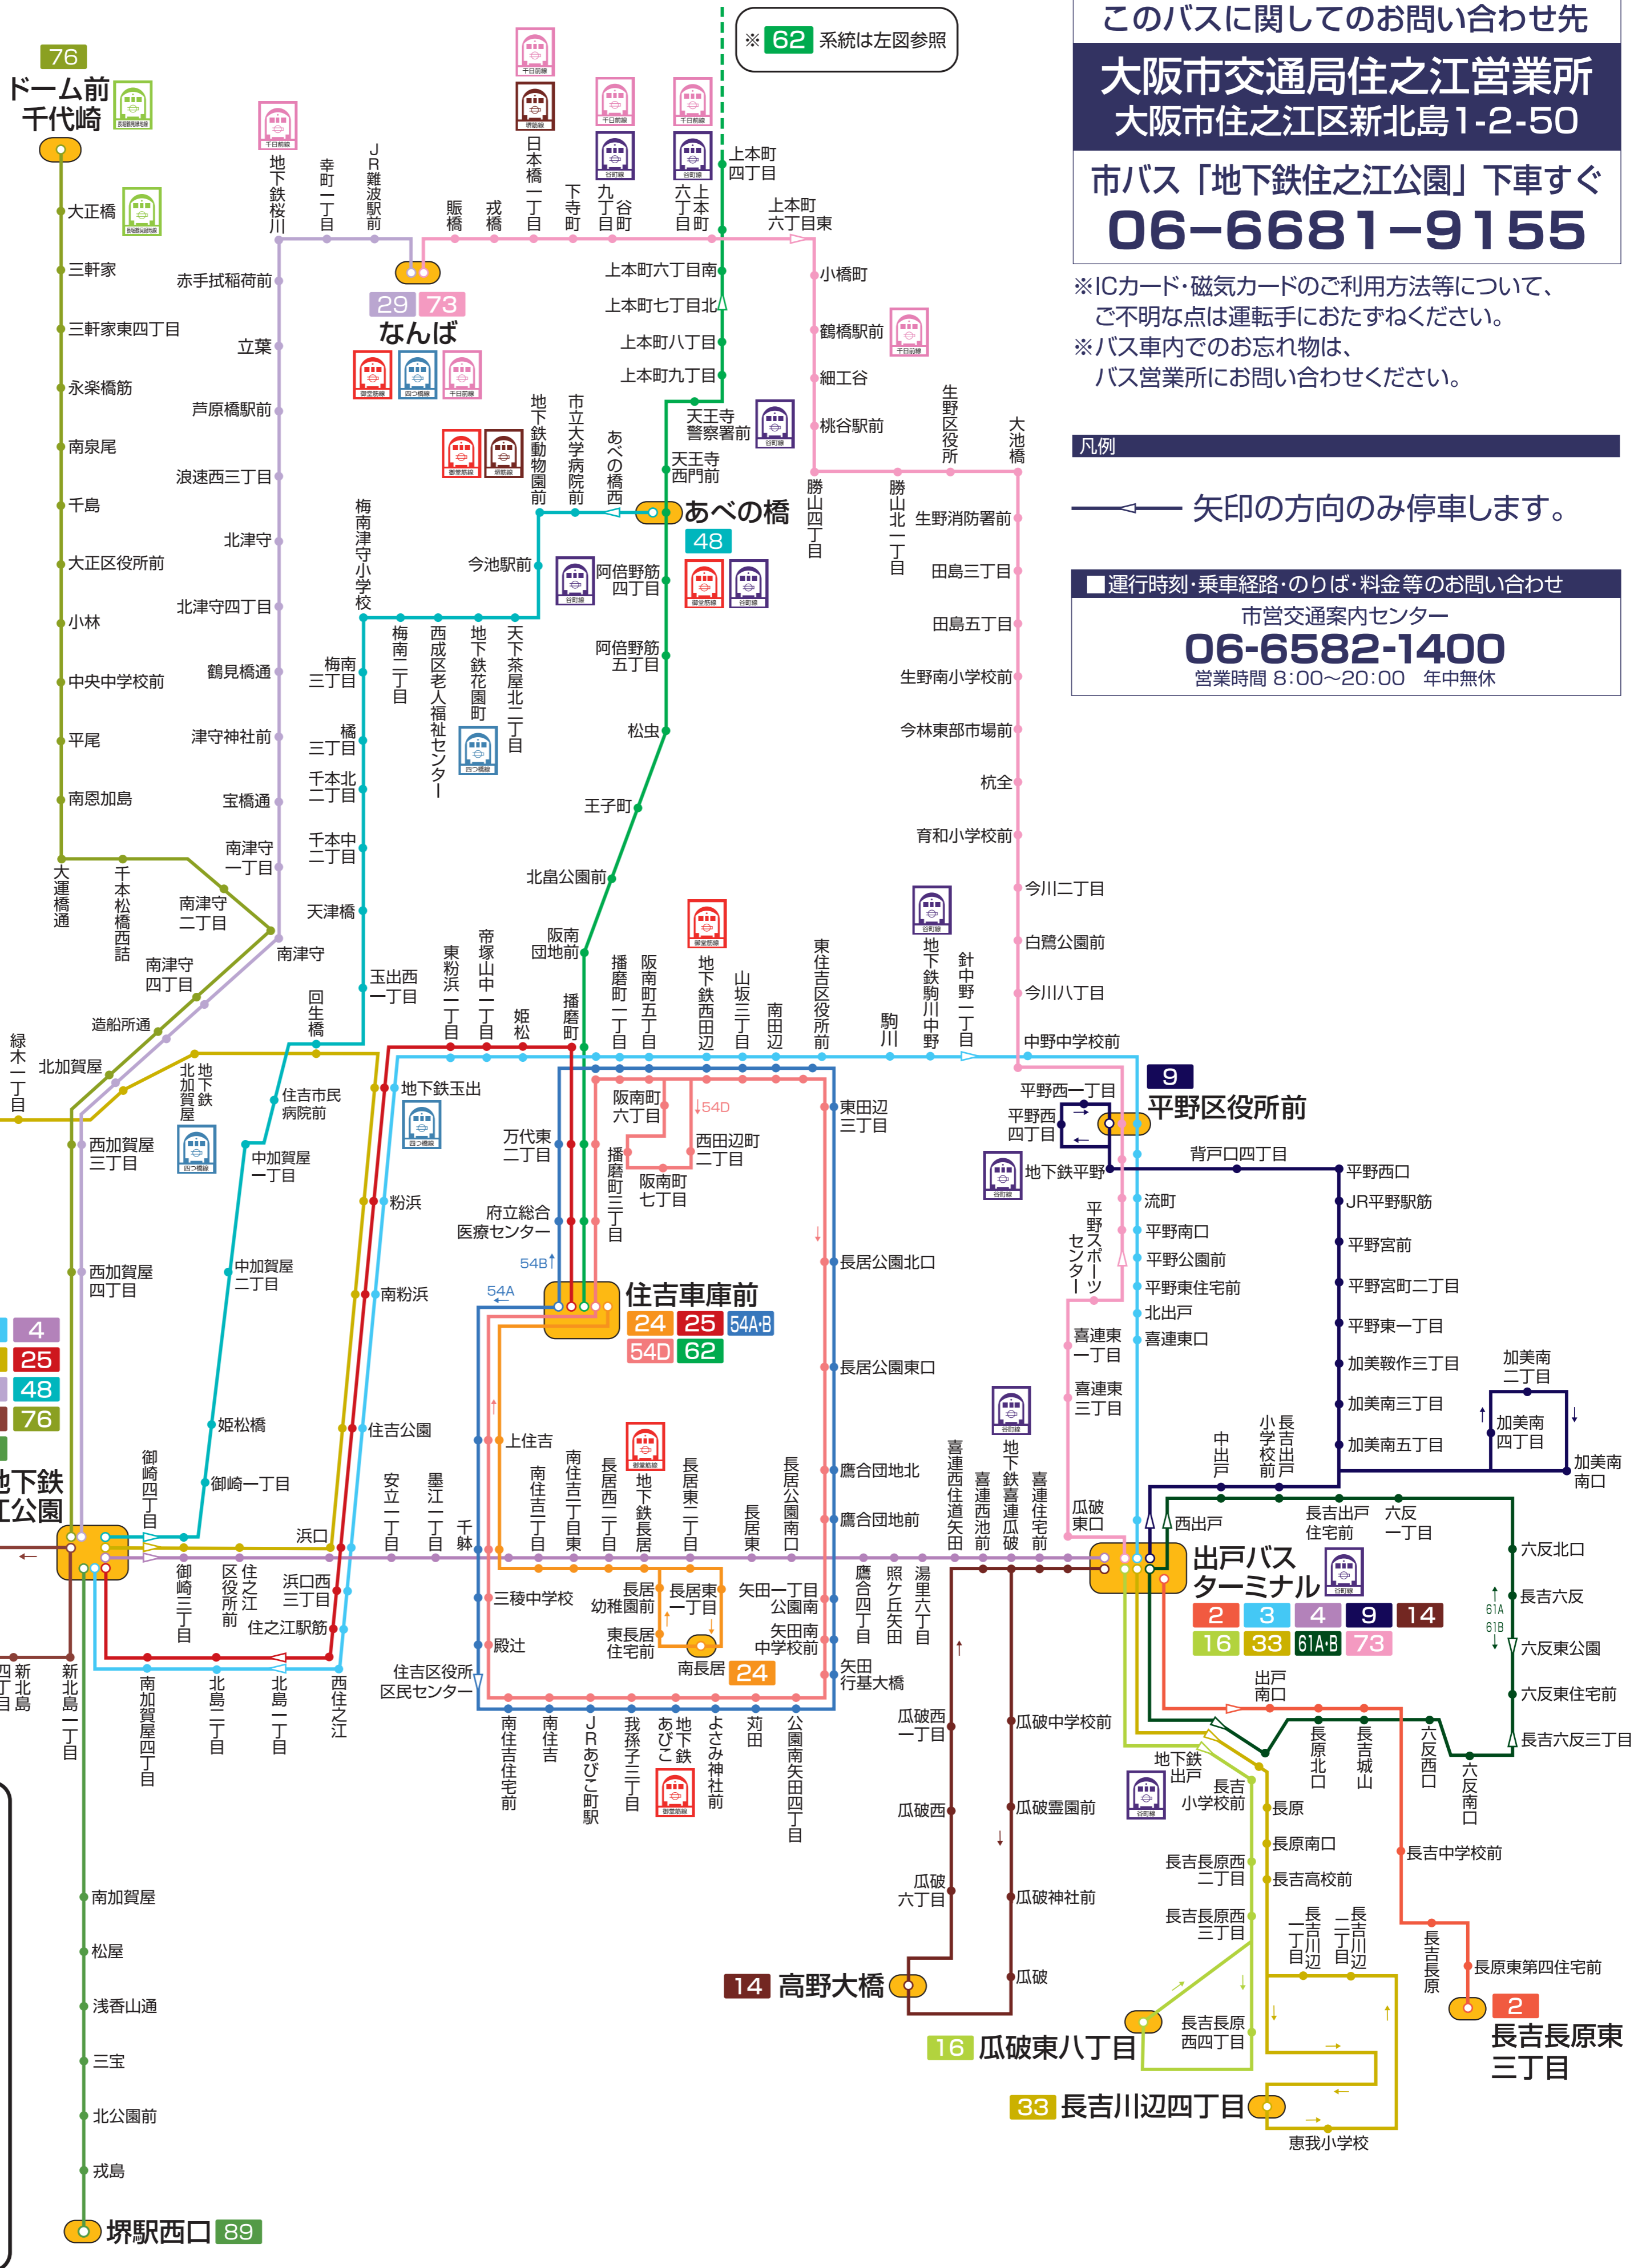

大阪市交通局 住之江営業所 担当路線図

平成29年7月1日現在

76 ドーム前 千代崎

※ 62 系統は左図参照

3 4
15 25
29 48
49 76
89

地下鉄 住之江公園

このバスに関してのお問い合わせ先
大阪市交通局住之江営業所
 大阪市住之江区新北島1-2-50
市バス「地下鉄住之江公園」下車すぐ
06-6681-9155

※ICカード・磁気カードのご利用方法等について、
 ご不明な点は運転手におたずねください。
 ※バス車内での忘れ物は、
 バス営業所にお問い合わせください。

凡例
 矢印の方向のみ停車します。
 運行時刻・乗車経路のりば・料金等のお問い合わせ
 市営交通案内センター
06-6582-1400
 営業時間 8:00~20:00 年中無休