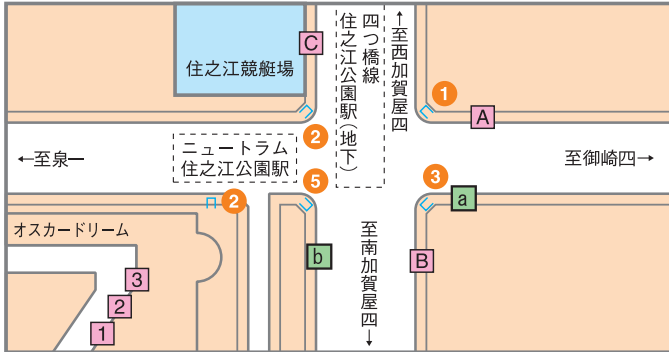

地下鉄住之江公園

バスのりば

① 地下鉄出入り口番号

| のりば | 系 統 | 行 先 |
|-----|-----|-----------|
| 1 | 3 | 出戸バスターミナル |
| | 25 | 住吉車庫前 |
| | 29 | なんば |
| | 76 | ドーム前千代崎 |
| 2 | 4 | 出戸バスターミナル |
| | 15 | 南港南六丁目 |
| | 48 | あべの橋 |
| 3 | 49 | 平林駅前 |
| | 89 | 堺駅西口 |

| のりば | 系 統 | 行 先 |
|-----|-----|-----------|
| A | 4 | 出戸バスターミナル |
| | 15 | 南港南六丁目 |
| | 48 | あべの橋 |
| B | 3 | 出戸バスターミナル |
| | 25 | 住吉車庫前 |
| | 89 | 堺駅西口 |
| C | 29 | なんば |
| | 76 | ドーム前千代崎 |

| おりば | 系 統 |
|-----|------------|
| a | 4,15,48 |
| b | 3,25,49,89 |