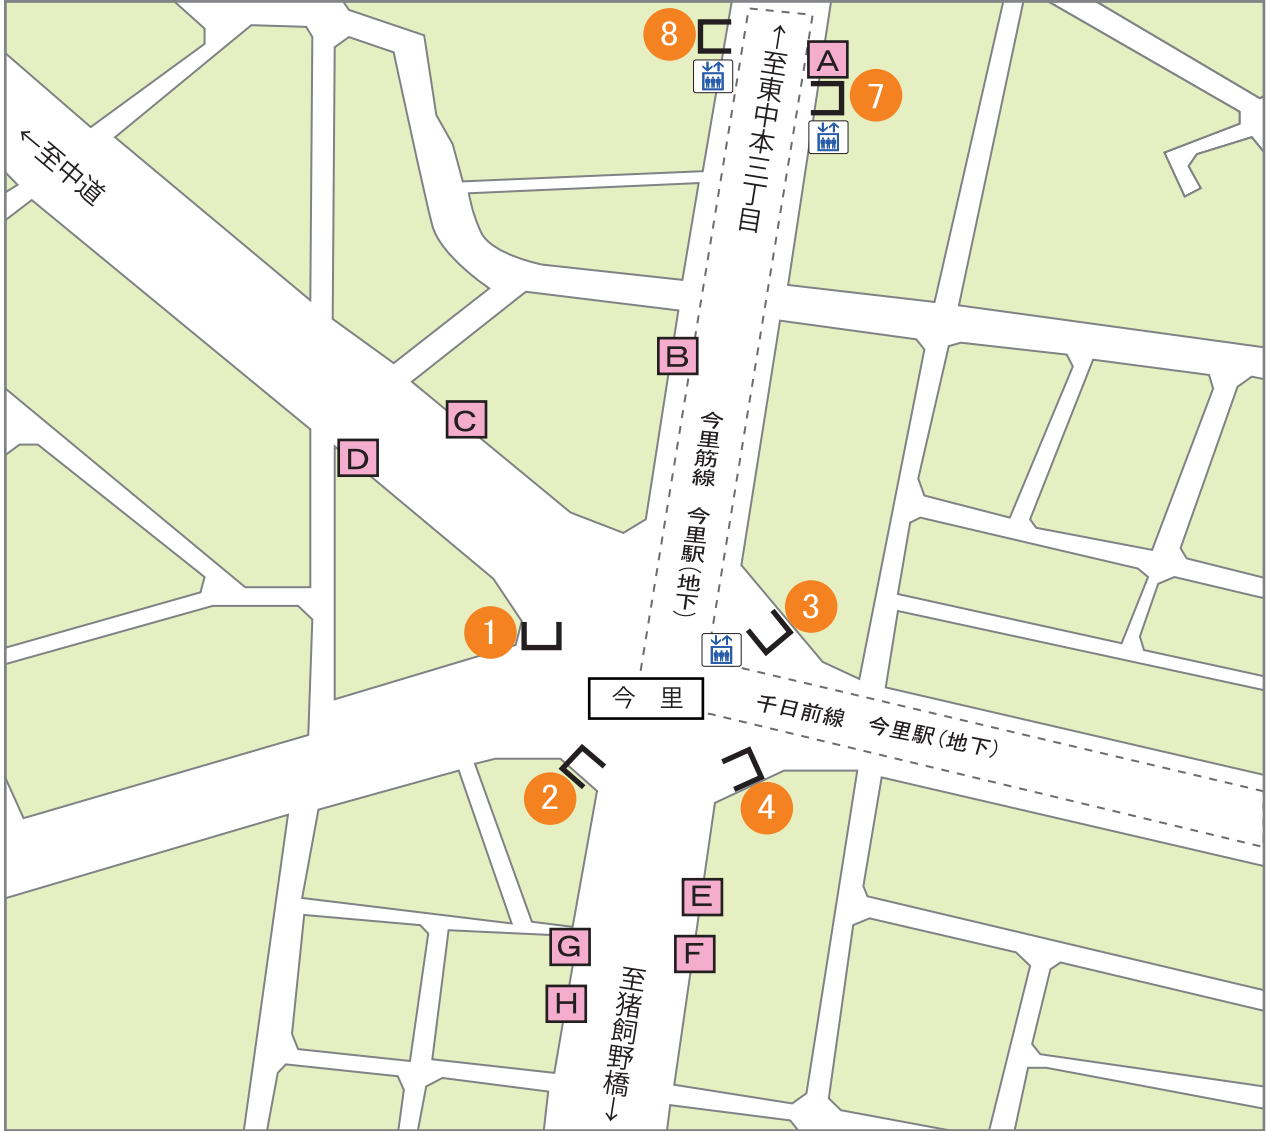

地下鉄今里

バスのりば

① 地下鉄出入り口番号  エレベーター

| のりば | 系統 | 行先 |
|-----|----|---------|
| A | 35 | 杭全 |
| B | 35 | 守口車庫前 |
| C | 85 | 杭全 |
| D | 85 | なんば |
| E | 19 | 加美東三丁目北 |

| のりば | 系統 | 行先 |
|-----|----|-------|
| F | 35 | 杭全 |
| | 85 | |
| G | 35 | 守口車庫前 |
| H | 85 | なんば |