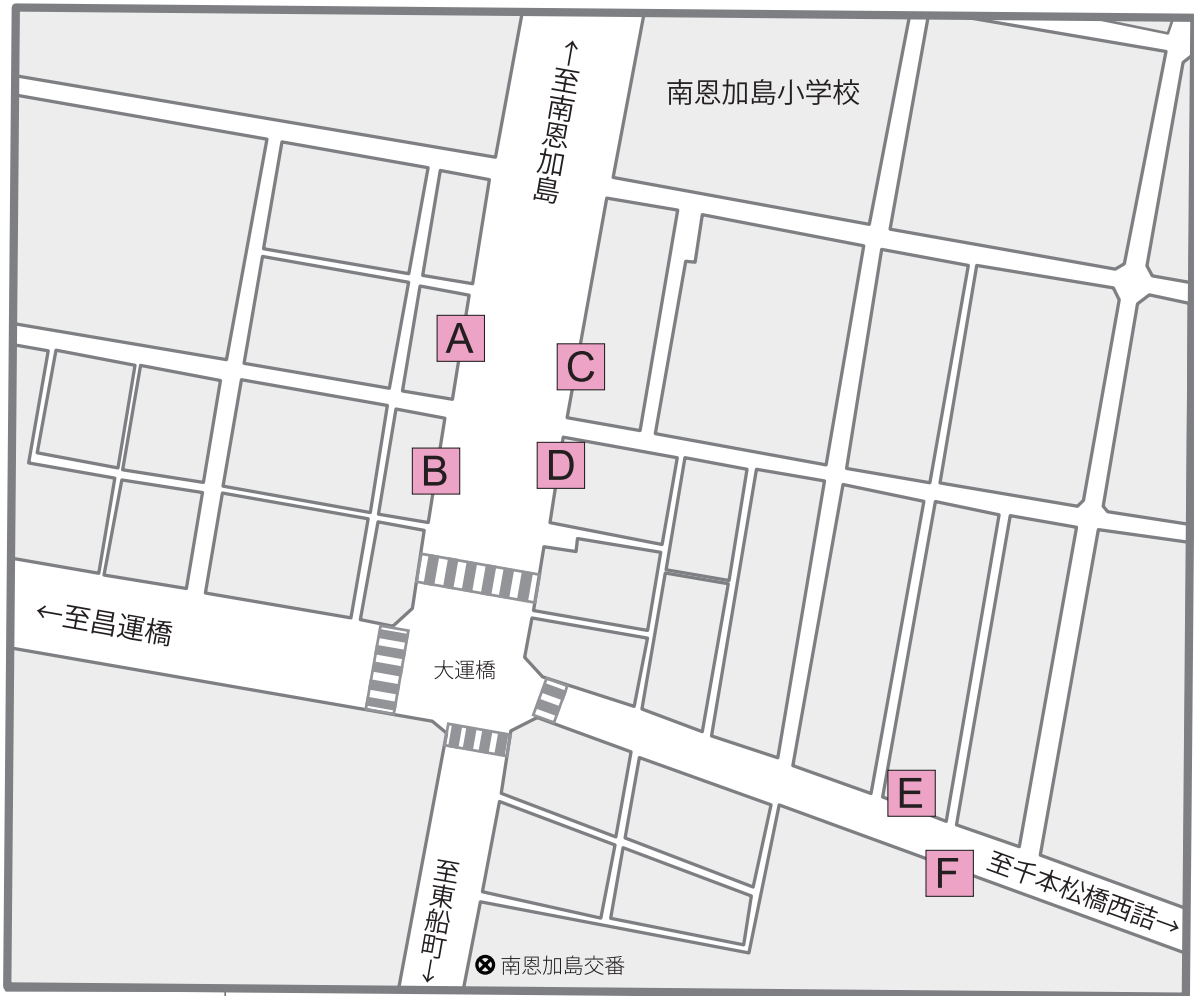

# 大運橋通

バスのりば

のりば	系統	行先
A	55	大阪駅前
	76	ドーム前千代崎
	80	あべの橋
	90	野田阪神前
B	70	ドーム前千代崎
	70急	
	91	
	91急	なんば
71		

のりば	系統	行先
C	55	鶴町四丁目
	71	
	80	
	90	
	91	
D	70	西船町
	70急	
	76	地下鉄住之江公園
E	76	地下鉄住之江公園
	94	ドーム前千代崎
F	76	ドーム前千代崎
	94	鶴町四丁目