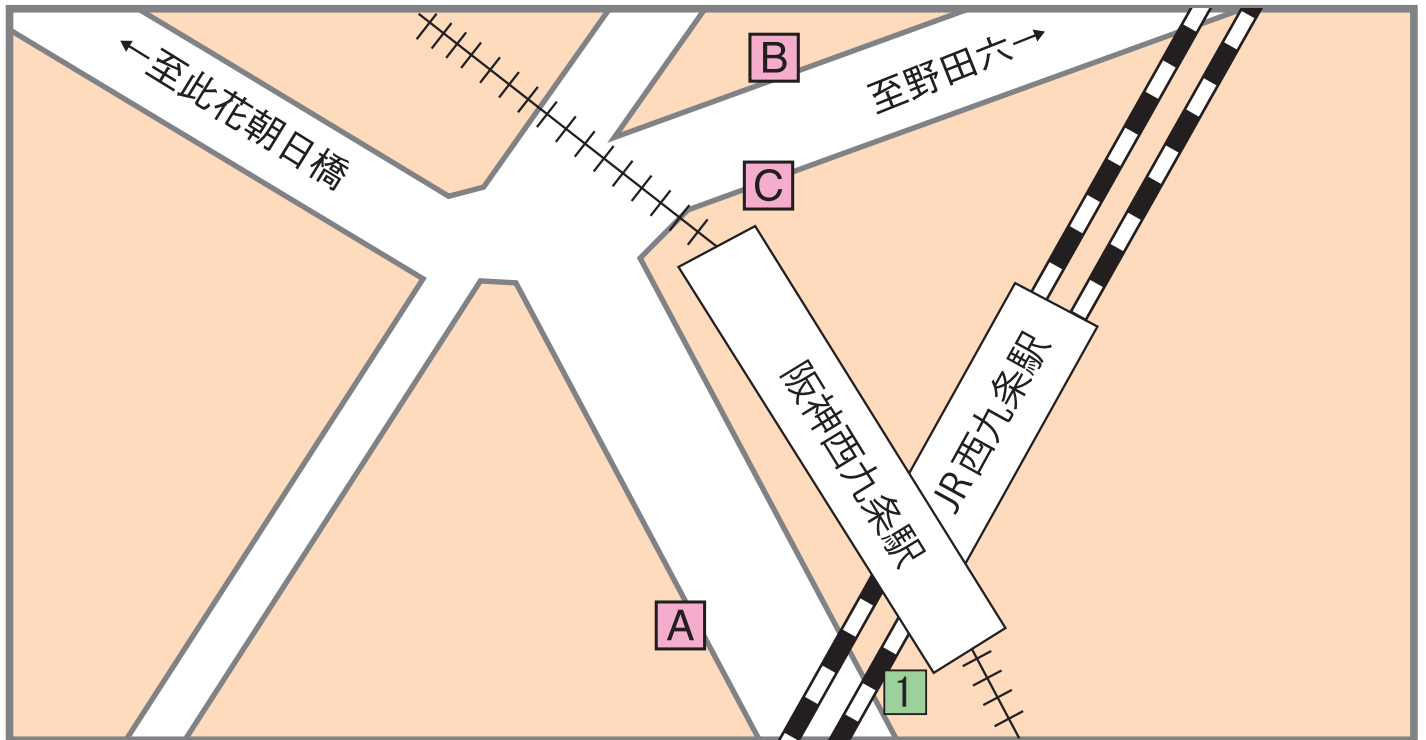

# 西九条

バスのりば

のりば	系統	行先
A	82	高見一丁目
B	56	大阪駅前
	59	大阪駅前
C	56	西島車庫前
	59	北港ヨットハーバー

のりば	系統	行先
C	79	桜島三丁目
	81	舞洲スポーツアイランド
おりば	系 統	
1	79,81,82	