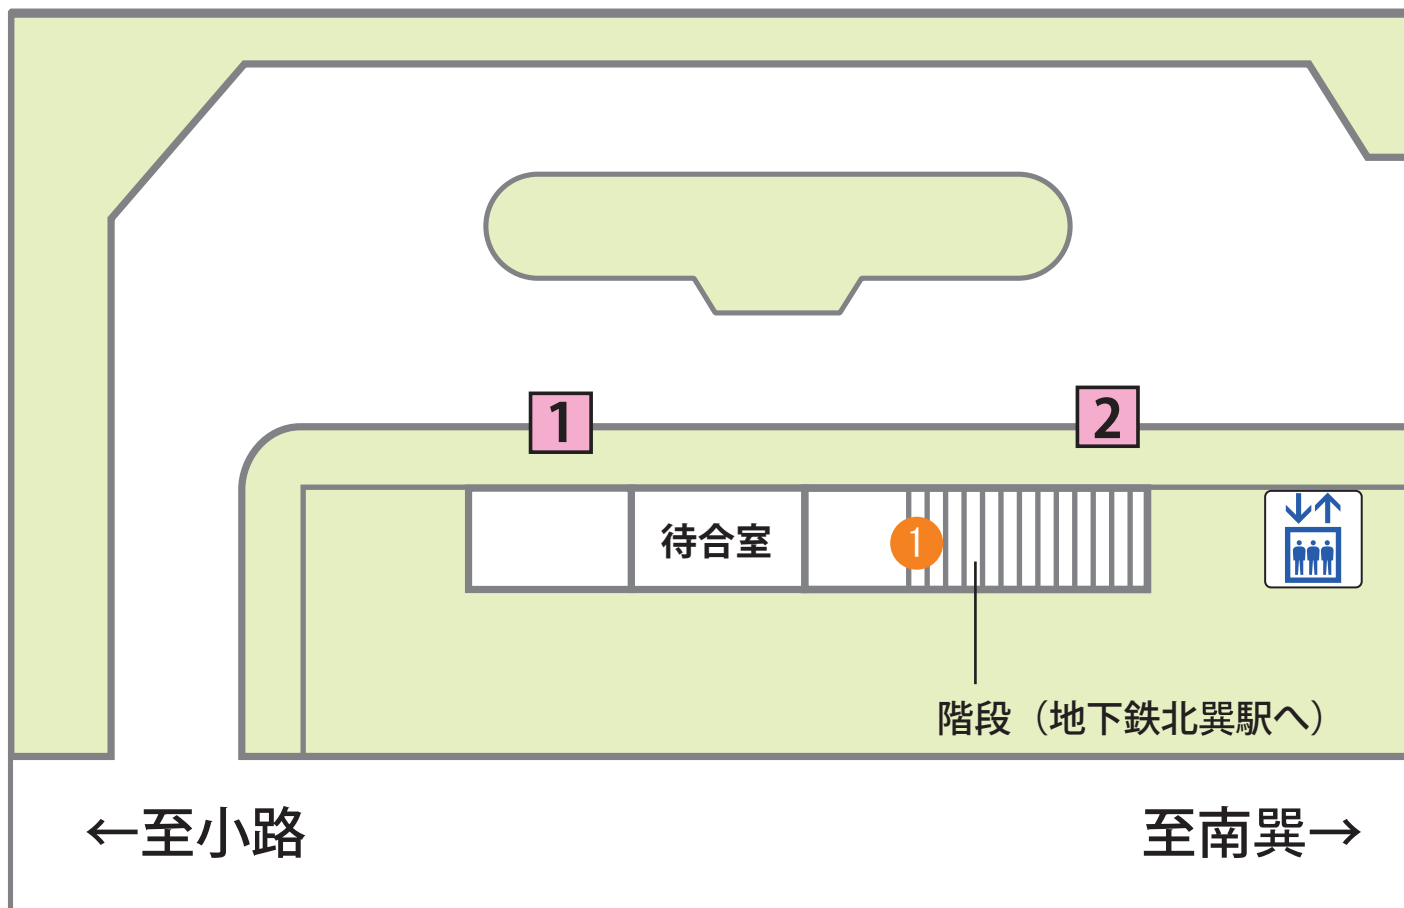

北巽バスターミナル

バスのりば

① 地下鉄出入り口番号  エレベーター

のりば	系統	行先
①	18	玉造
②	13	あべの橋