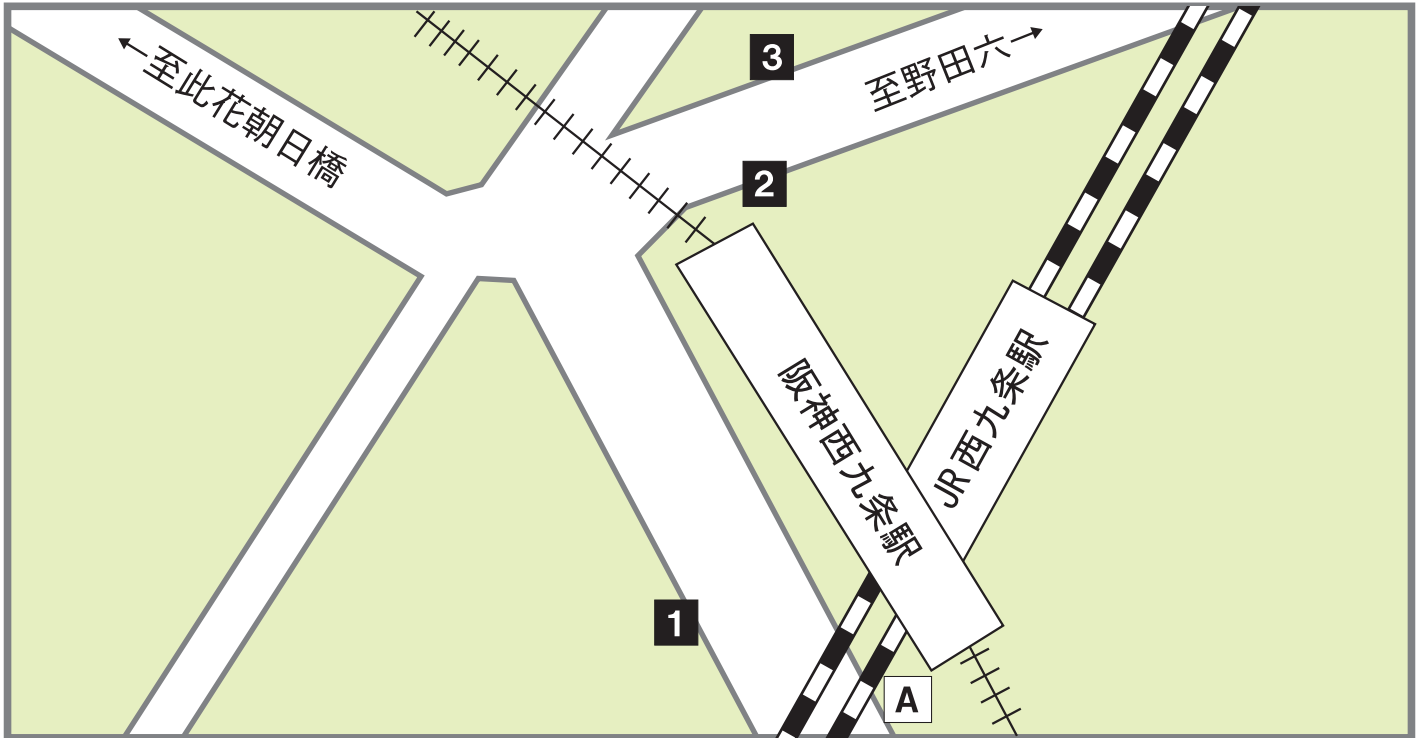

# 西九条

バスのりば

のりば	系統	行先
<b>1</b>	<b>82</b>	高見一丁目
<b>2</b>	<b>56</b>	西島車庫前
	<b>59</b>	北港ヨットハーバー
	<b>79</b>	桜島三丁目
	<b>81</b>	舞洲スポーツアイランド

のりば	系統	行先
<b>3</b>	<b>56</b>	大阪駅前
	<b>59</b>	大阪駅前
おりば	系 統	
<b>A</b>	79, 81, 82	