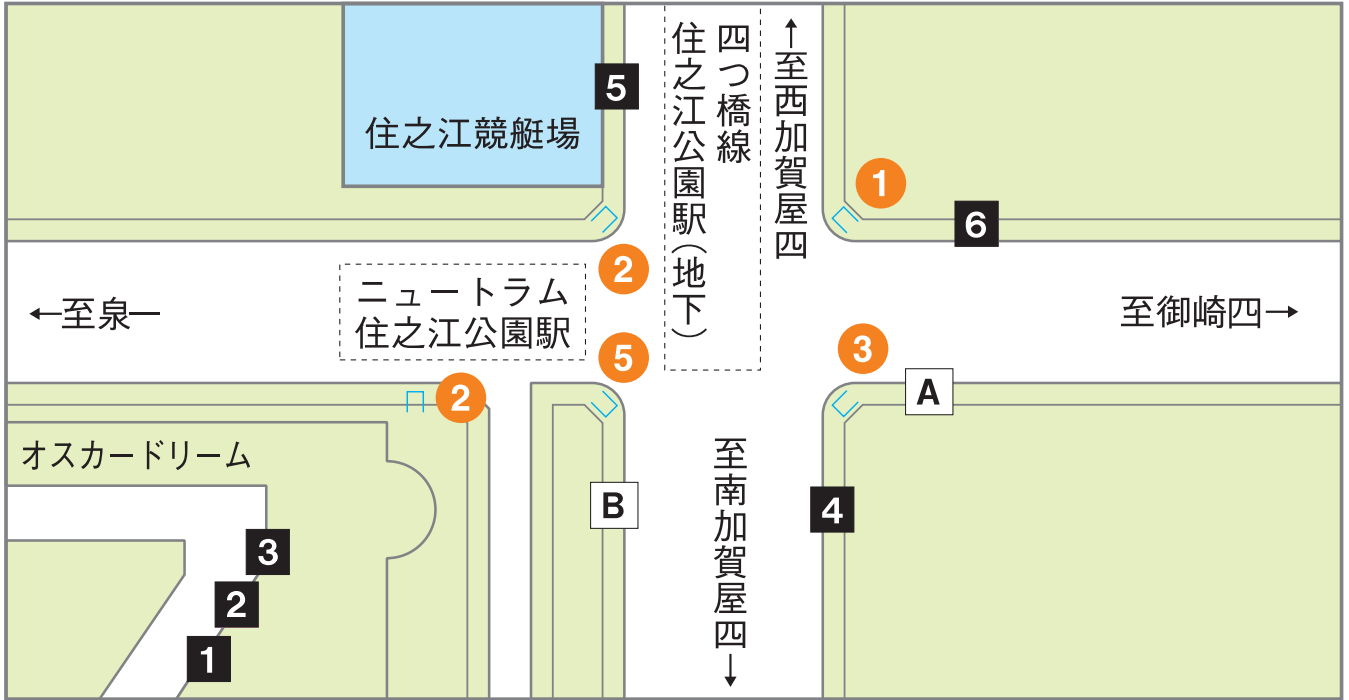

# 地下鉄住之江公園

バスのりば

① 地下鉄出入り口番号

のりば	系統	行先
1	3	出戸バスターミナル
	25	住吉車庫前
	29	なんば
	76	ドーム前千代崎
2	4	出戸バスターミナル
	15	南港南六丁目
	48	あべの橋
3	49	平林駅前
	89	堺駅西口

のりば	系統	行先
4	3	出戸バスターミナル
	25	住吉車庫前
	89	堺駅西口
5	29	なんば
	76	ドーム前千代崎
6	4	出戸バスターミナル
	15	南港南六丁目
	48	あべの橋

おりば	系統
A	4,15,48
B	3,25,49,89