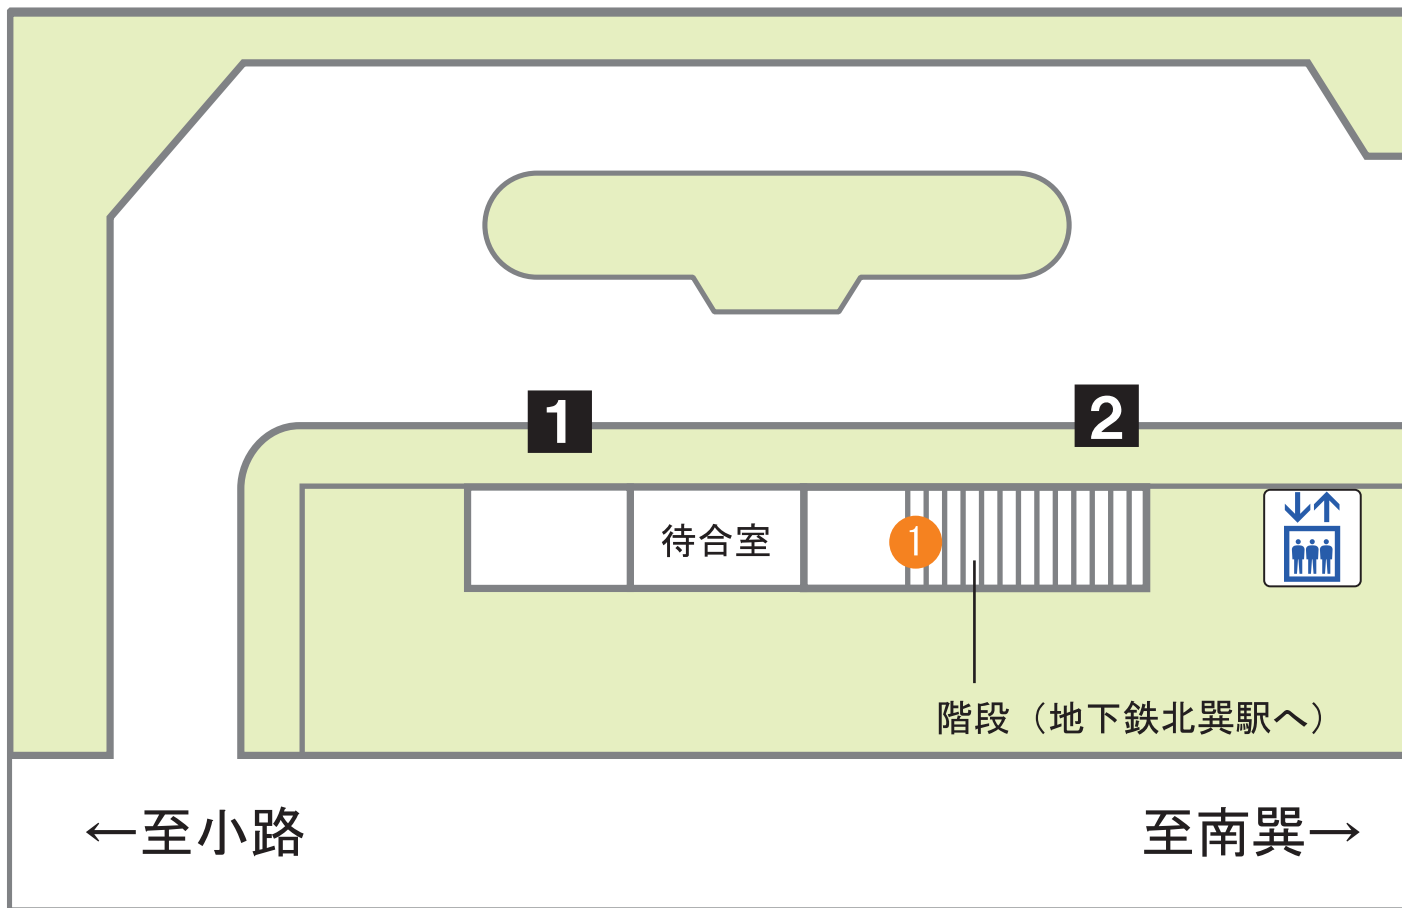

北巽バスターミナル

バスのりば

① 地下鉄出入り口番号  エレベーター

のりば	系統	行先
1	18	玉造
2	13	あべの橋