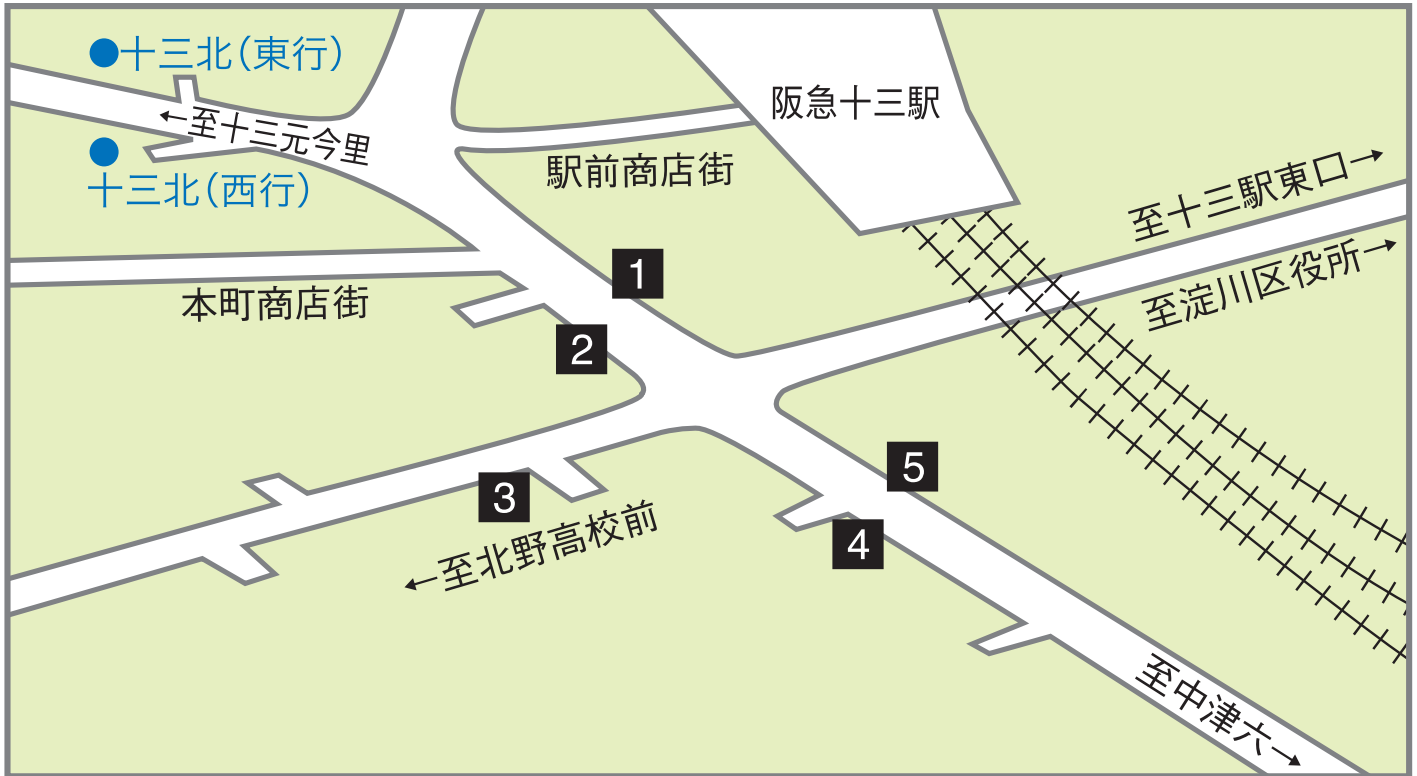

十三

バスのりば

のりば	系統	行先
1	39	野田阪神前
	69	大阪駅前
	97	
2	39	新大阪駅北口
	69	榎木橋
	97	加島駅前
3	42	中島二丁目
	43	西島車庫前
	92	福町
4	41	榎木橋
	93	井高野車庫前

のりば	系統	行先
5	41	大阪駅前
	42	
	43	
	92	
	93	

十三北 停留所		
のりば	系統	行先
東行	69	大阪駅前
	97	
西行	39	新大阪駅北口
	69	榎木橋
	97	加島駅前