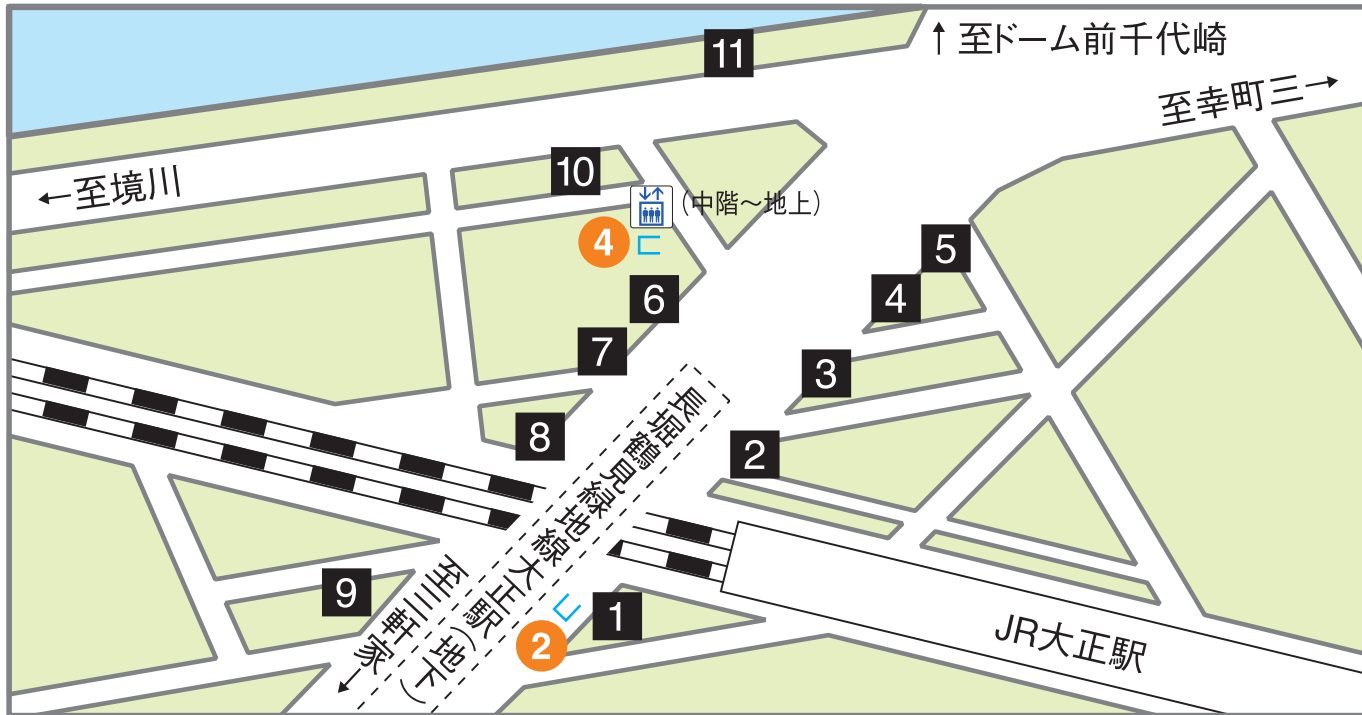

大正橋（大正駅前）

バスのりば

① 地下鉄出入り口番号  エレベーター

| のりば | 系統 | 行先 |
|-----|-----|----------|
| 1 | 87 | 鶴町四丁目 |
| | 98 | 大正区役所前 |
| 2 | 71 | 鶴町四丁目 |
| | 90 | |
| 3 | 70急 | 西船町 |
| | 94 | 鶴町四丁目 |
| 4 | 70 | 西船町 |
| | 91急 | 鶴町四丁目 |
| 5 | 76 | 地下鉄住之江公園 |
| 6 | 98 | ドーム前千代崎 |
| 7 | 71 | なんば |
| | 87 | |

| のりば | 系統 | 行先 |
|-----|-----|---------|
| 8 | 90 | 野田阪神前 |
| | 70 | ドーム前千代崎 |
| 70急 | | |
| 9 | 76 | |
| | 91 | |
| 10 | 91急 | |
| | 94 | |
| 11 | 51 | ドーム前千代崎 |
| | 60 | なんば |