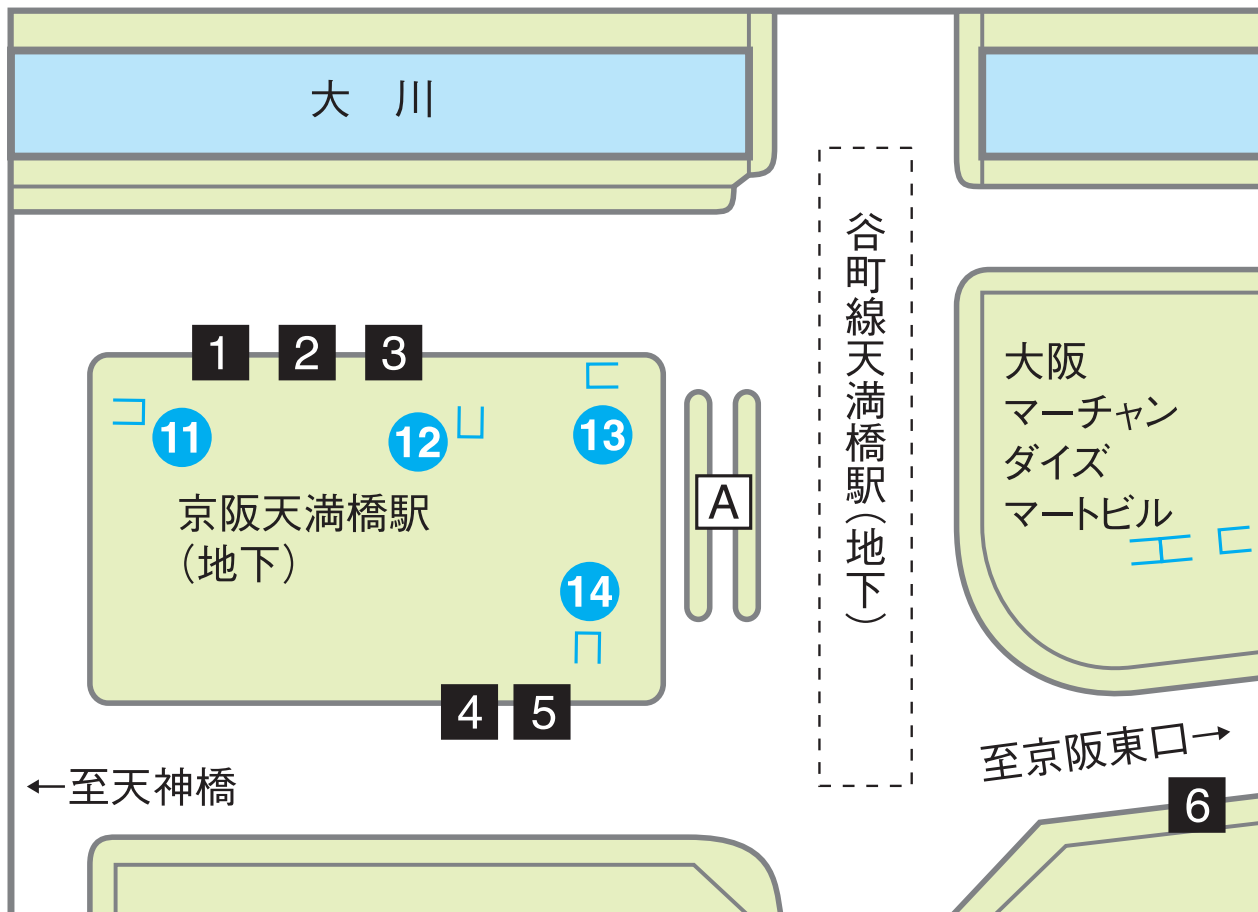

天満橋

バスのりば

① 地下街出入り口番号

のりば	系統	行先
1	10	守口車庫前
2	46	焼野
3	21	地下鉄深江橋
4	31	花博記念公園北口
5	62	住吉車庫前
6	62	大阪駅前

おりば	系統
A	10, 21, 31, 46