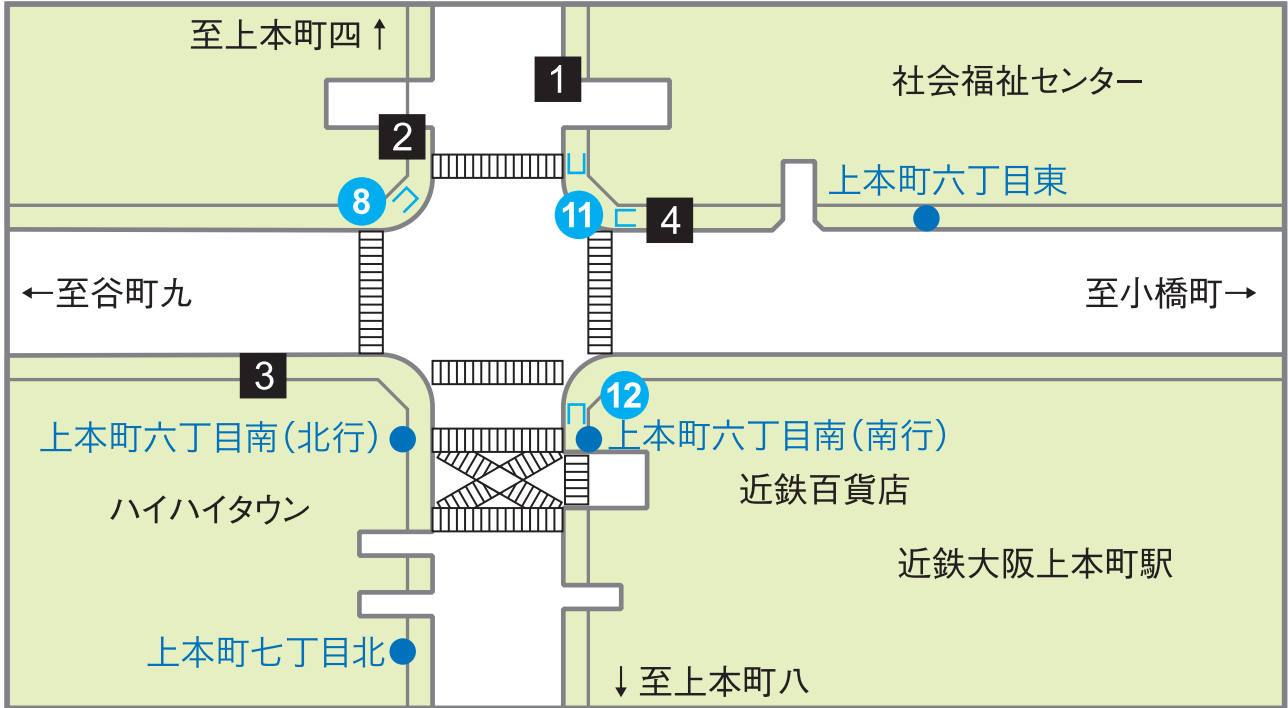

# 上本町六丁目

バスのりば

① 地下街出入口番号

のりば	系統	行先
1	18	北巽バスターミナル
	62	住吉車庫前
2	18	玉造
	62	大阪駅前
3	22	あべの橋
	73	なんば
4	18	北巽バスターミナル
	22	諏訪神社前
	73	出戸バスターミナル

上本町六丁目南 停留所		
のりば	系統	行先
南行	62	住吉車庫前
北行	62	大阪駅前

上本町七丁目北 停留所		
のりば	系統	行先
北行	62	大阪駅前

上本町六丁目東 停留所		
のりば	系統	行先
東行	18	北巽バスターミナル
	22	諏訪神社前
	73	出戸バスターミナル