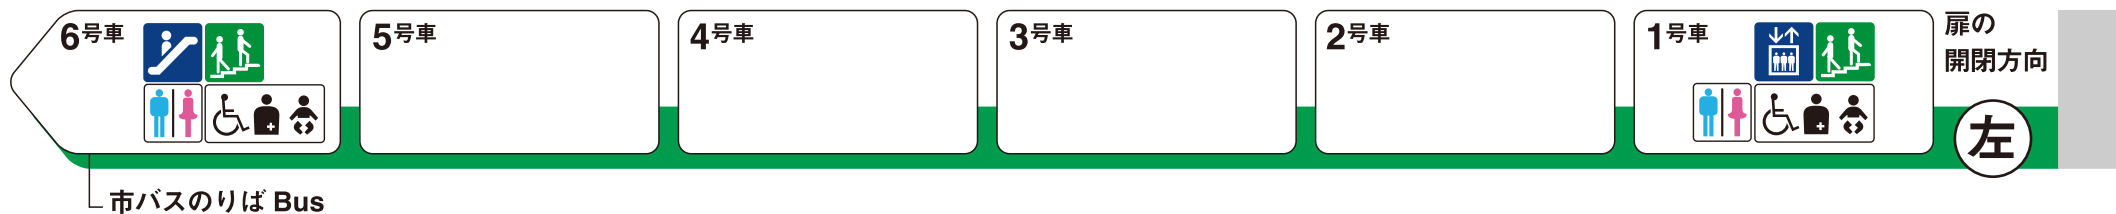

Asashiobashi

※1 車椅子スペースです。ベビーカーもご利用いただけます。

弁天町方面

大阪港方面

- エレベーター Elevator
- エスカレーター Escalator
- 階段 Stairs
- トイレ Toilet
- 車椅子対応トイレ Wheelchair accessible toilet
- 多機能トイレ Multipurpose toilet

ホーム階から出入口方向へ運転しているエスカレーターを表示しています。

乗降位置
案内図

あさ しお ばし えき
朝潮橋駅
Asashiobashi

中央線

C12