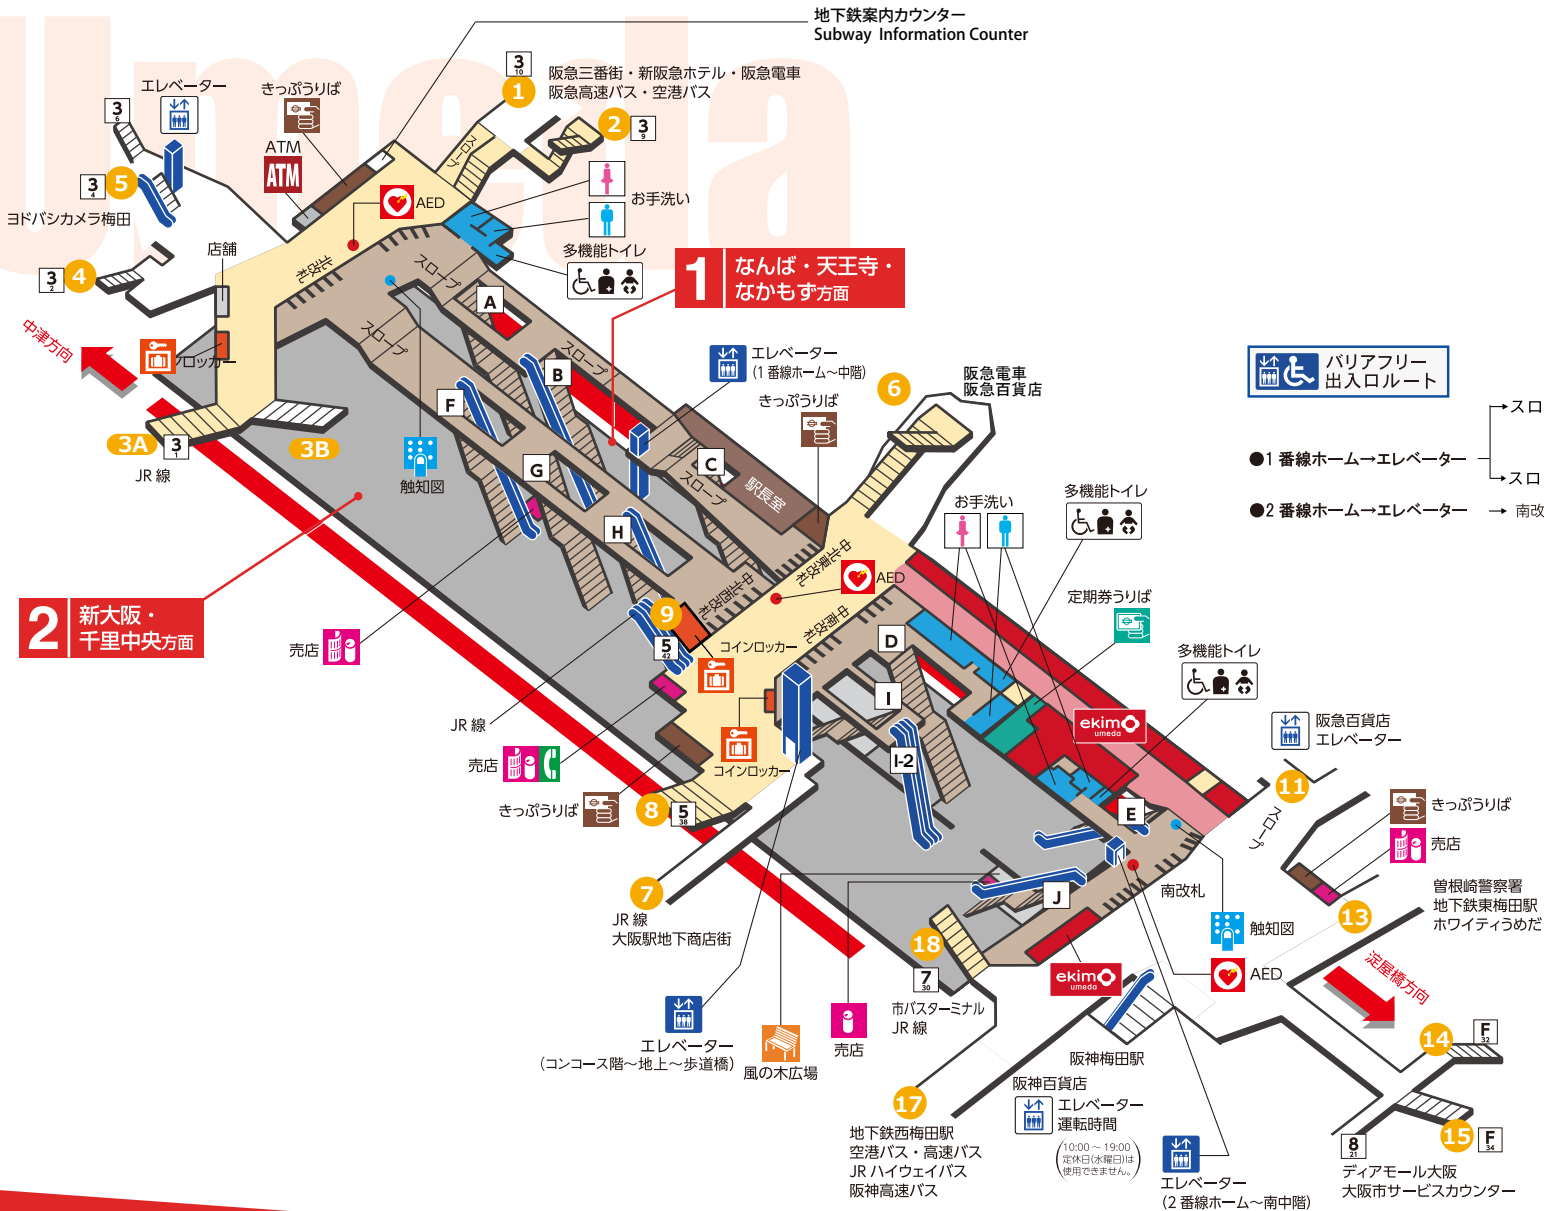

地下鉄案内カウンター
Subway Information Counter

1 なんば・天王寺・なかもず方面

2 新大阪・千里中央方面

バリアフリー
出入ルート

- 1番線ホーム→エレベーター → スロープ・北改札口 → スロープ→阪急三番街方面 → ヨドバシカメラ梅田ビルエレベーター→地上
- 2番線ホーム→エレベーター → スロープ・中北東改札口 → 通路 → 梅田地下街方面 → 阪神百貨店内エレベーター→地上
- 2番線ホーム→エレベーター → 南改札口 → 阪急百貨店横エレベーター→地上 → エレベーター→地上

駅構内図

うめだえき
梅田駅
U m e d a
御堂筋線

M16