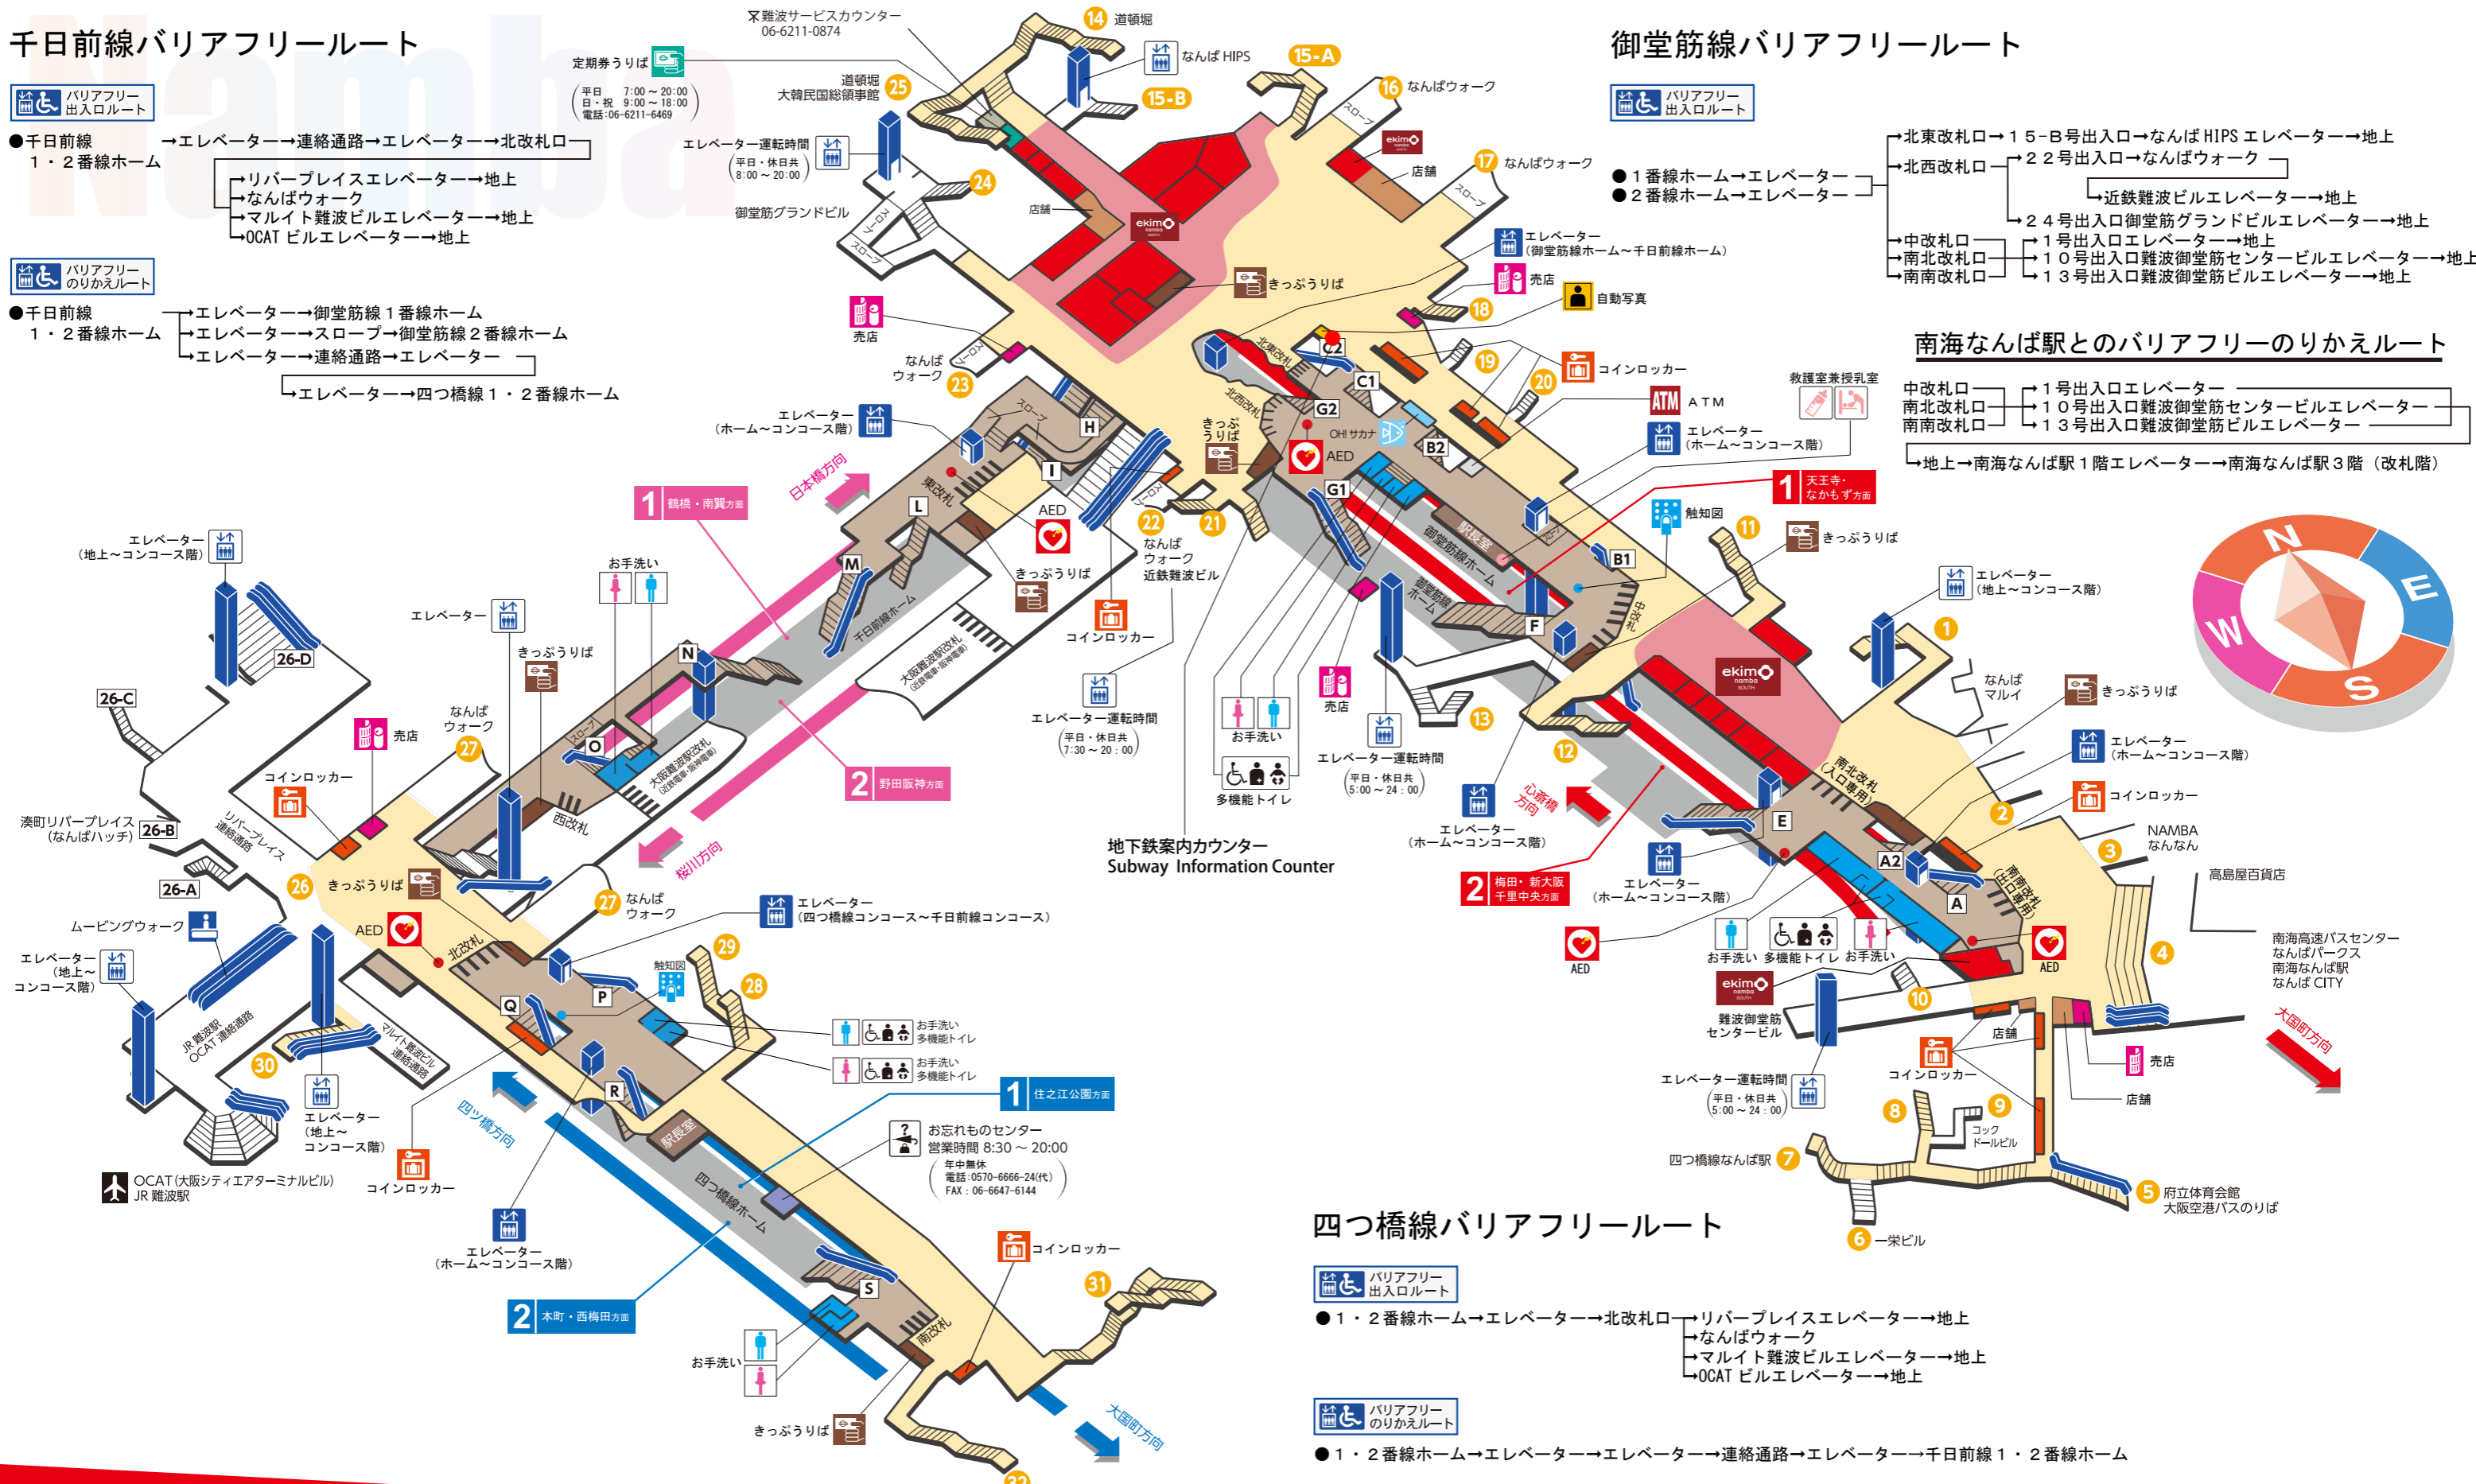

千日前線バリアフリールート

- 千日前線 1・2番線ホーム**
- エレベーター→連絡通路→エレベーター→北改札口
 - リバープレイスエレベーター→地上
 - なんばウォーク
 - マルイト難波ビルエレベーター→地上
 - OCATビルエレベーター→地上
- 千日前線 1・2番線ホーム**
- エレベーター→御堂筋線1番線ホーム
 - エレベーター→スロープ→御堂筋線2番線ホーム
 - エレベーター→連絡通路→エレベーター
 - エレベーター→四つ橋線1・2番線ホーム

御堂筋線バリアフリールート

- 御堂筋線バリアフリールート**
- 1番線ホーム→エレベーター
 - 2番線ホーム→エレベーター
- 北東改札口→15-B号出入口→なんばHIPSエレベーター→地上
- 北西改札口→22号出入口→なんばウォーク
- 近鉄難波ビルエレベーター→地上
- 24号出入口御堂筋グランドビルエレベーター→地上
- 中改札口→1号出入口エレベーター→地上
- 南北改札口→10号出入口難波御堂筋センタービルエレベーター→地上
- 南南改札口→13号出入口難波御堂筋ビルエレベーター→地上

南海なんば駅とのバリアフリーのりかえルート

- 中改札口→1号出入口エレベーター
- 南北改札口→10号出入口難波御堂筋センタービルエレベーター
- 南南改札口→13号出入口難波御堂筋ビルエレベーター
- 地上→南海なんば駅1階エレベーター→南海なんば駅3階(改札階)

四つ橋線バリアフリールート

- 四つ橋線バリアフリールート**
- 1・2番線ホーム→エレベーター→北改札口
 - リバープレイスエレベーター→地上
 - なんばウォーク
 - マルイト難波ビルエレベーター→地上
 - OCATビルエレベーター→地上
- 四つ橋線バリアフリーのりかえルート**
- 1・2番線ホーム→エレベーター→エレベーター→連絡通路→エレベーター→千日前線1・2番線ホーム

駅構内図 **なんば駅** N a m b a

御堂筋線・四つ橋線・千日前線