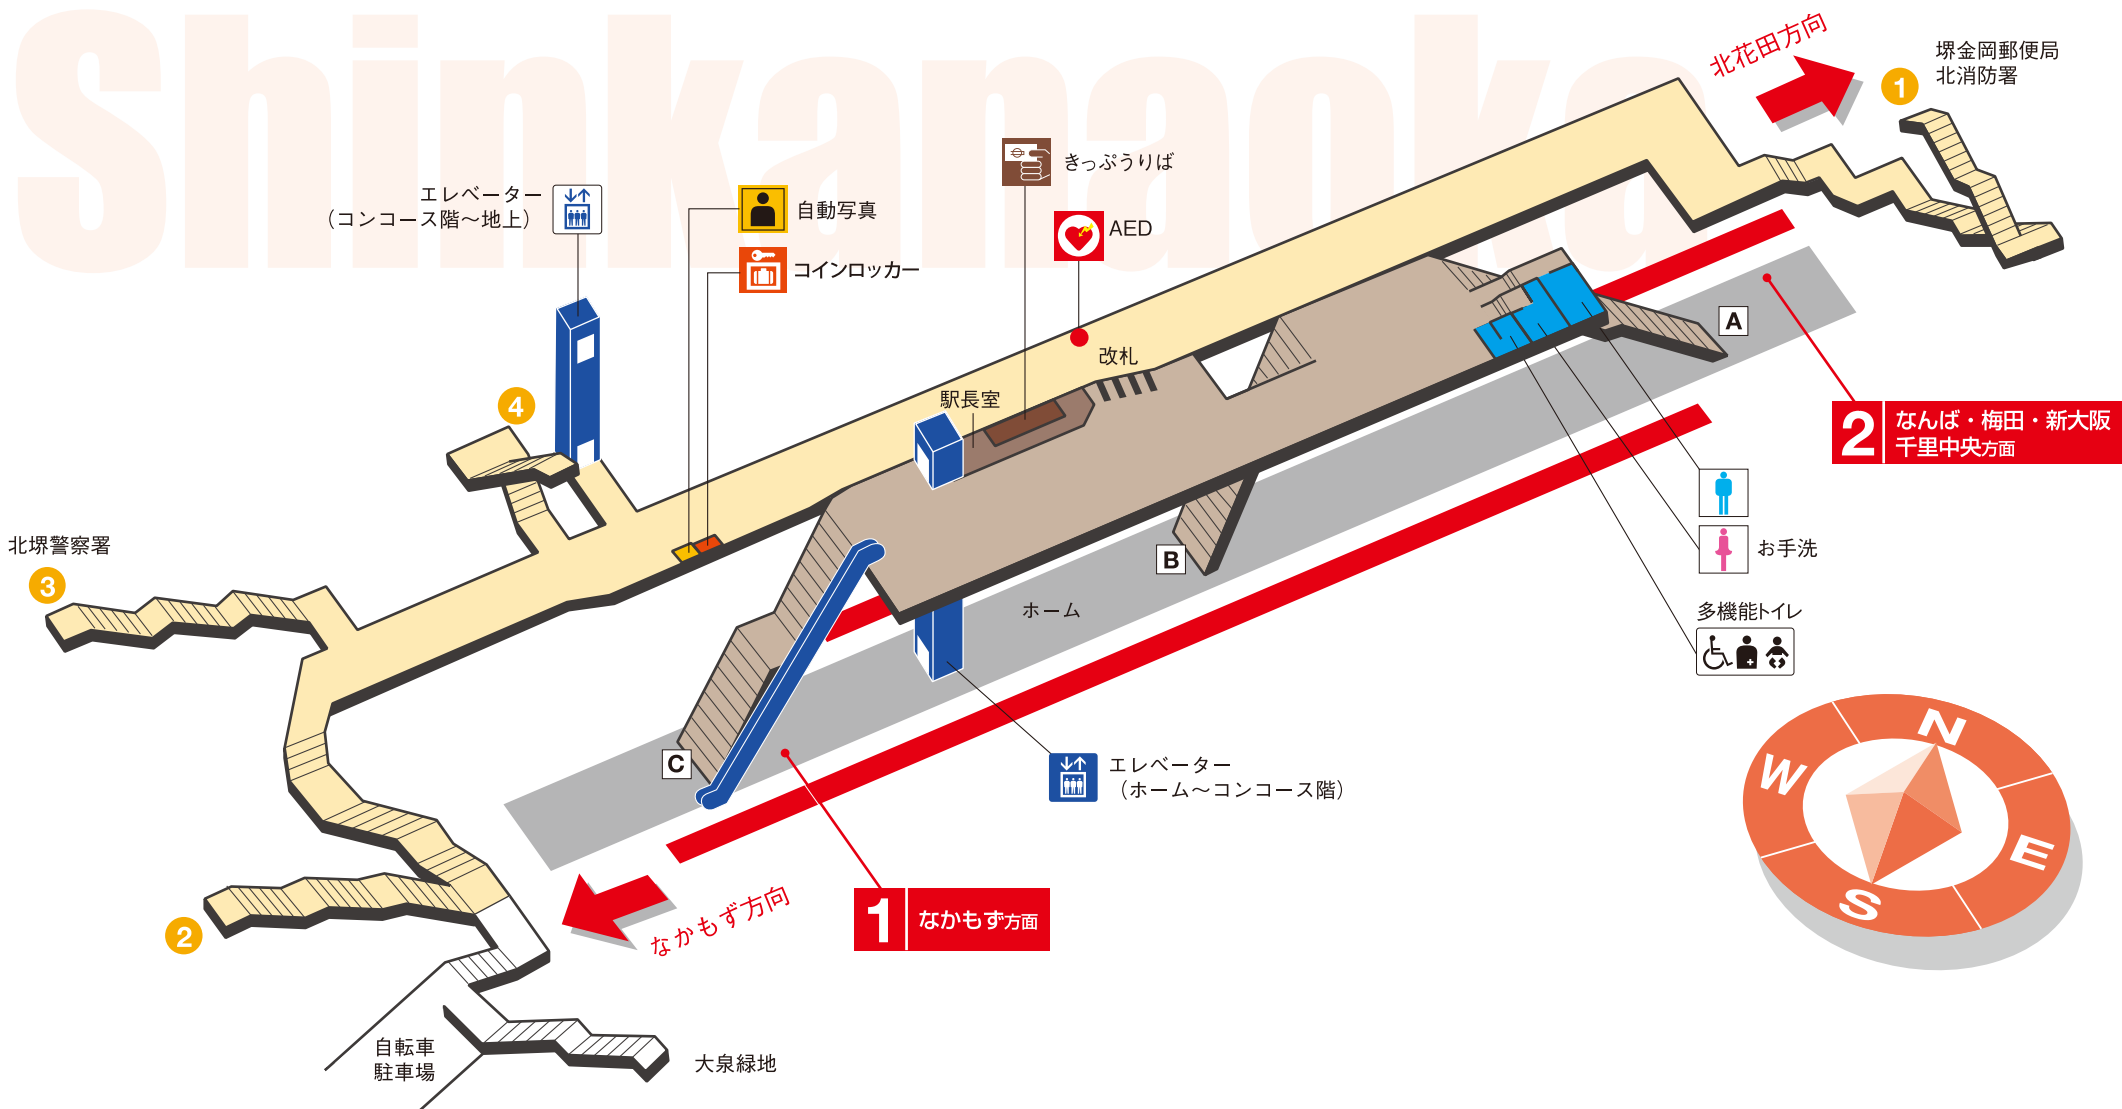

Shinkanaoka

バリアフリー
出入ルート

● 1・2 番線ホーム → エレベーター → 改札口 → エレベーター → 地上

駅構内図

しん かな おか えき
新金岡駅
Shinkanaoka
 御堂筋線

M29