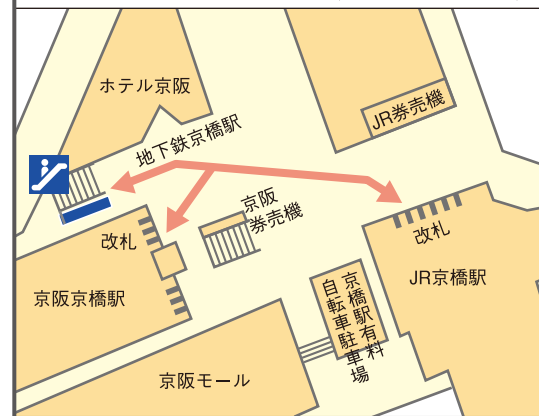

Kyobashi

JR・京阪京橋駅付近拡大図 (乗り換えルート)

- 1・2番線ホーム→エレベーター→改札口→コムズガーデン (エレベーター) →公園→スロープ→地上

駅構内図

ぎょう ばし えき
京橋駅
Kyobashi
 長堀鶴見緑地線

N22