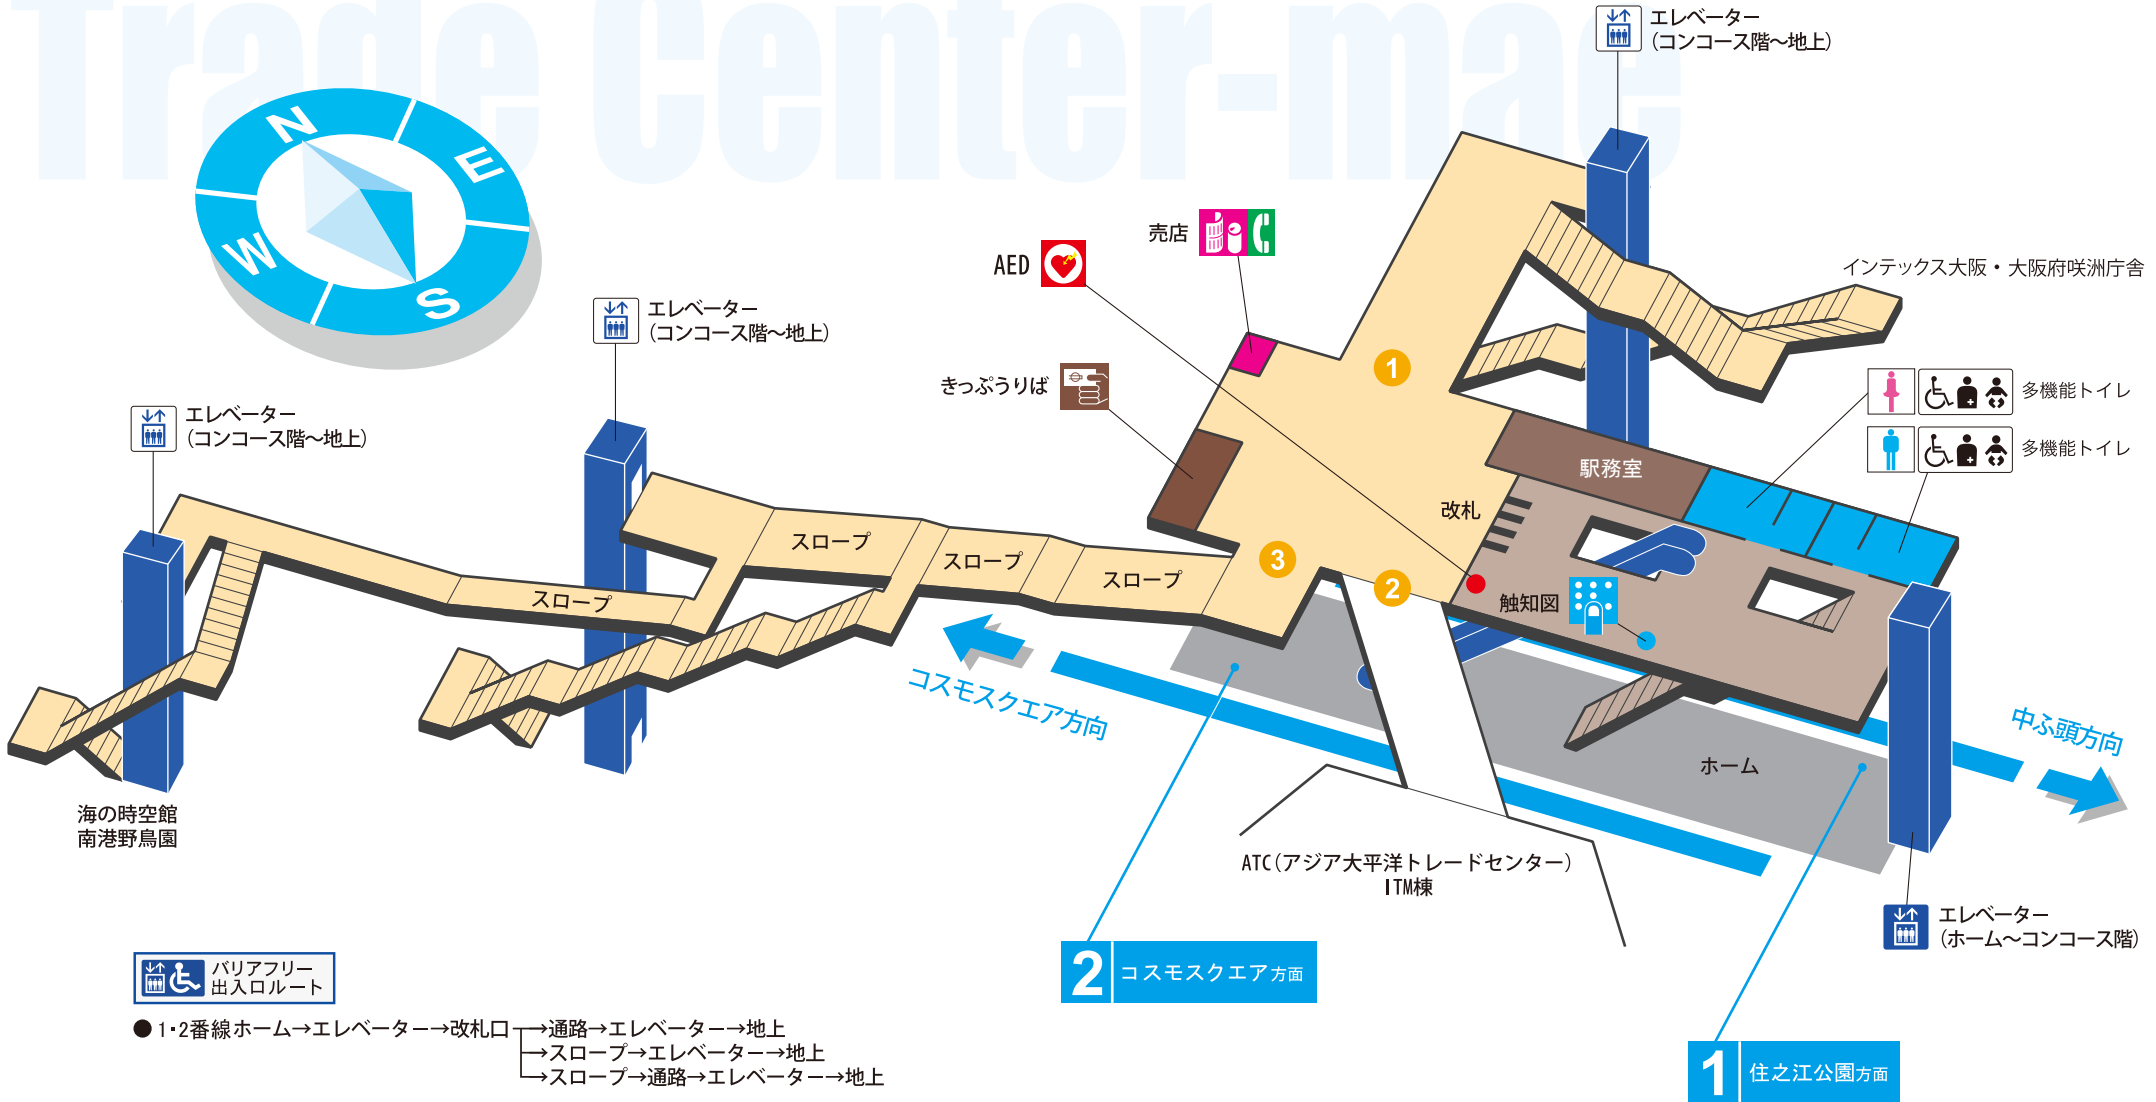

# Trade Center-mae

- 1・2番線ホーム→エレベーター→改札口
  - 通路→エレベーター→地上
  - スロープ→エレベーター→地上
  - スロープ→通路→エレベーター→地上

## 駅構内図

### まええき トレードセンター前駅 Trade Center-mae

南港ポートタウン線