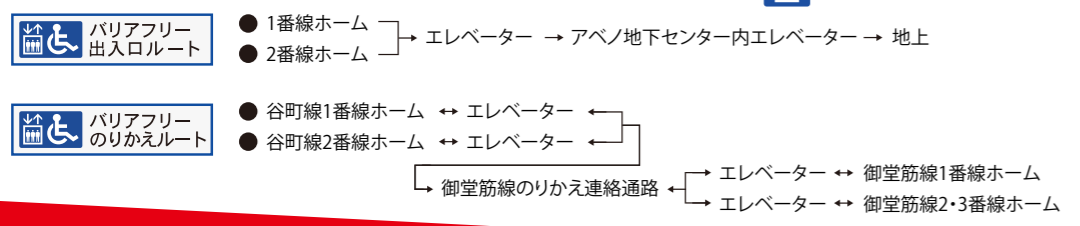

Tennoji

谷町線バリアフリールート

御堂筋線バリアフリールート

てん のう じ えき
天王寺駅
Tennoji
御堂筋線・谷町線

出入口工事のため
平成28年12月3日(土)から当面の間、
11号出入口を閉鎖しています。
阪堺電車をご利用の方は、12号出入口を
ご利用ください。

M23 T27