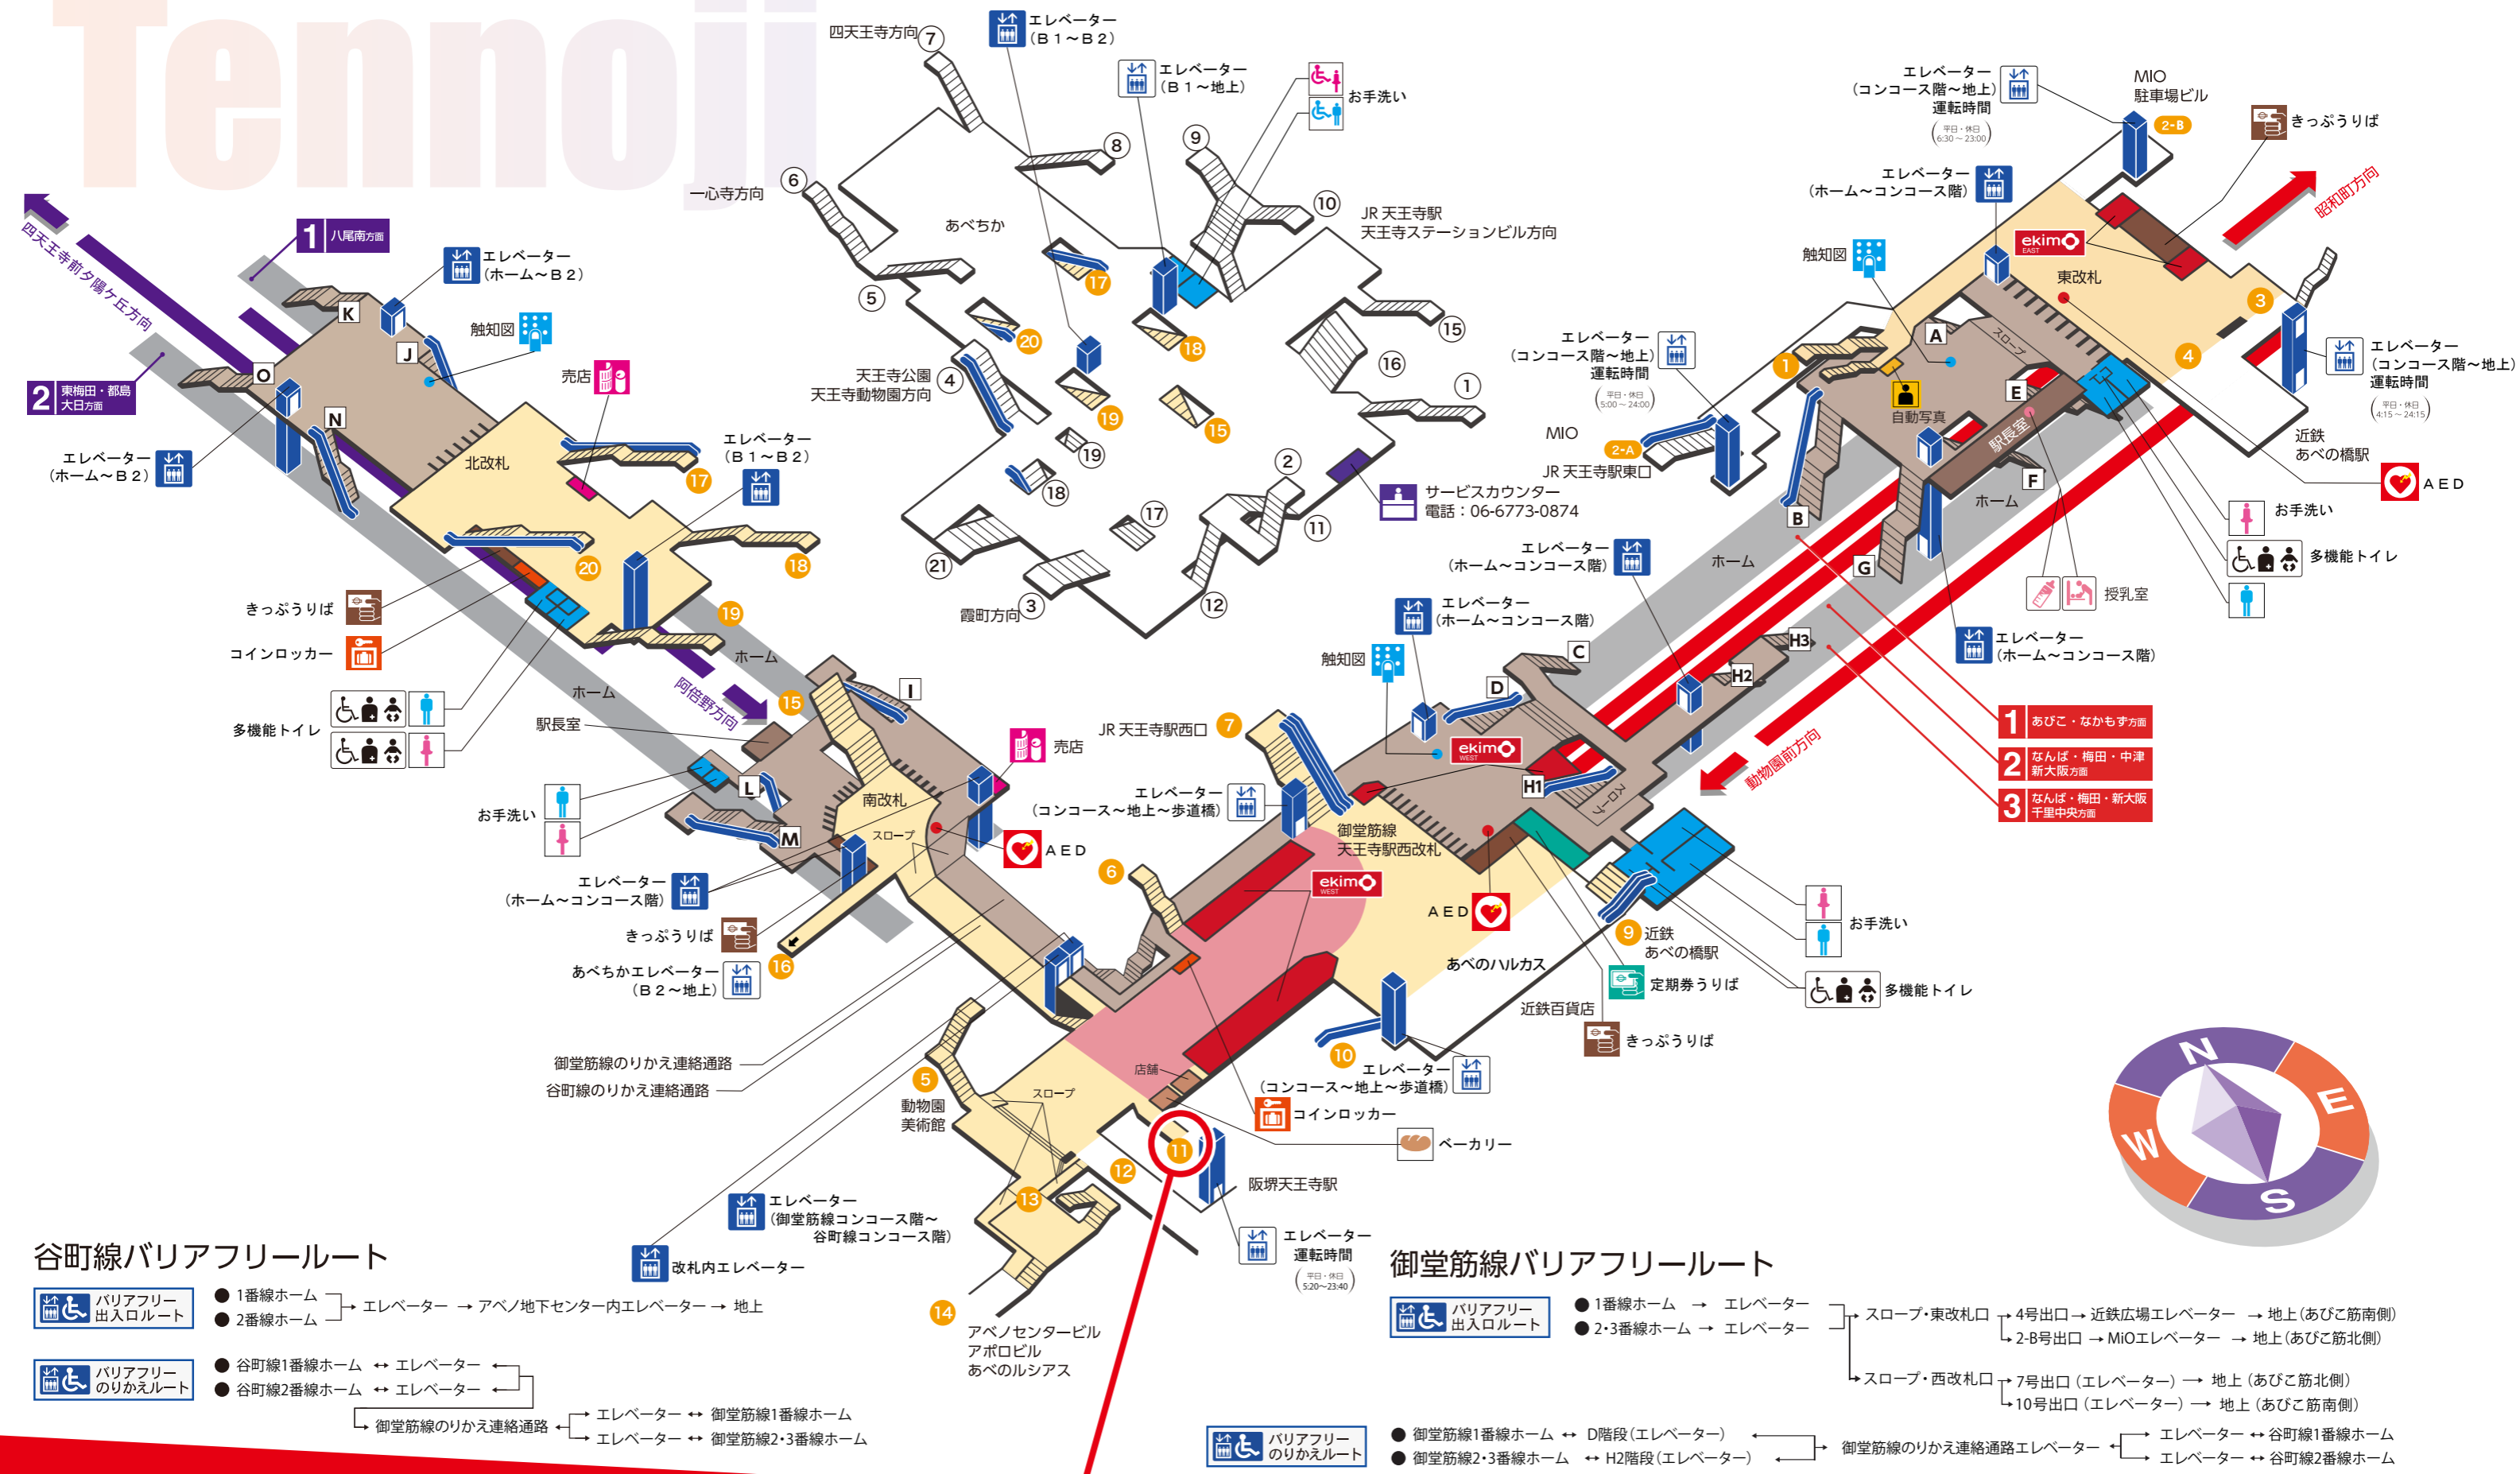

Tennoji

谷町線バリアフリールート

御堂筋線バリアフリールート

てん のう じ えき
天王寺駅
Tennoji
御堂筋線・谷町線

出入口工事のため
平成28年12月3日(土)から当面の間、
11号出入口を閉鎖しています。
阪堺電車をご利用の方は、12号出入口を
ご利用ください。

M23 T27