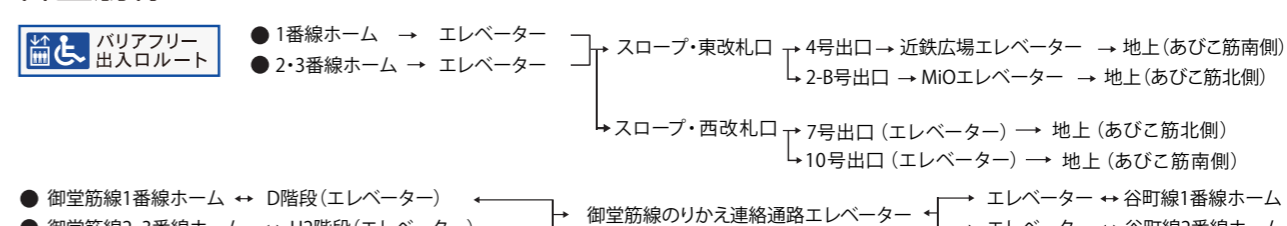

Tennoji

谷町線バリアフリールート

御堂筋線バリアフリールート

てん のう じ えき
天王寺駅
Tennoji
御堂筋線・谷町線

出入口工事のため
平成28年12月3日(土)から当面の間、
11号出入口を閉鎖しています。
阪堺電車をご利用の方は、12号出入口を
ご利用ください。

M23 T27