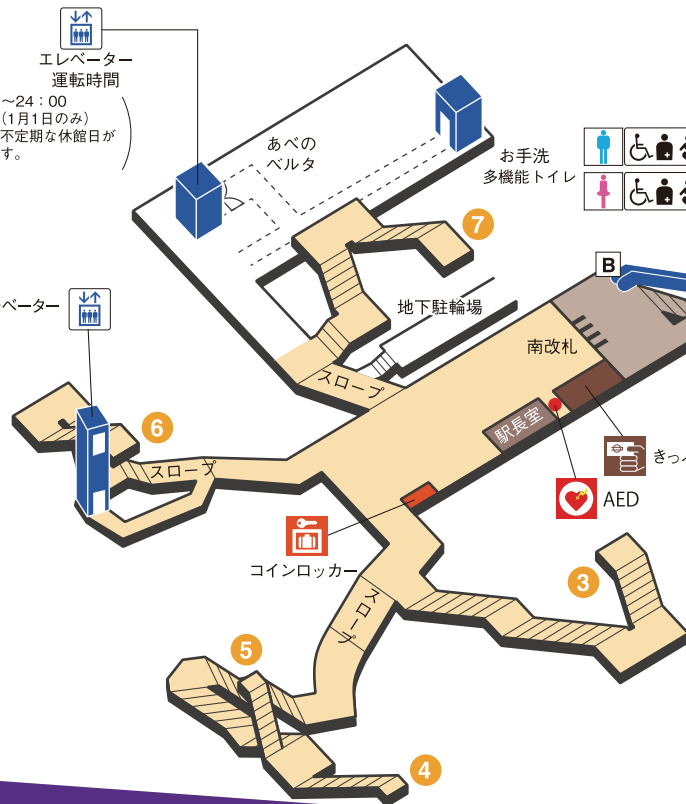

# Abeno

エレベーター  
運転時間  
7:00~24:00  
定休日(1月1日のみ)  
但し、不定期な休館日  
があります。

エレベーター

エレベーター

お手洗

2 天王寺・東梅田・大日方面

天王寺方向

北改札

きっぷうりば

ホーム

エレベーター  
(ホーム~コンコース階)

1 八尾南方面

文の里方向

エレベーター  
バリアフリー  
出入ルート

● 1・2番線ホーム→エレベーター→南改札 →エレベーター(6号出口)→地上  
→あべのベルタ内エレベーター→地上

駅構内図

あ べ の え き  
**阿 倍 野 駅**  
**Abeno**  
谷町線

T28