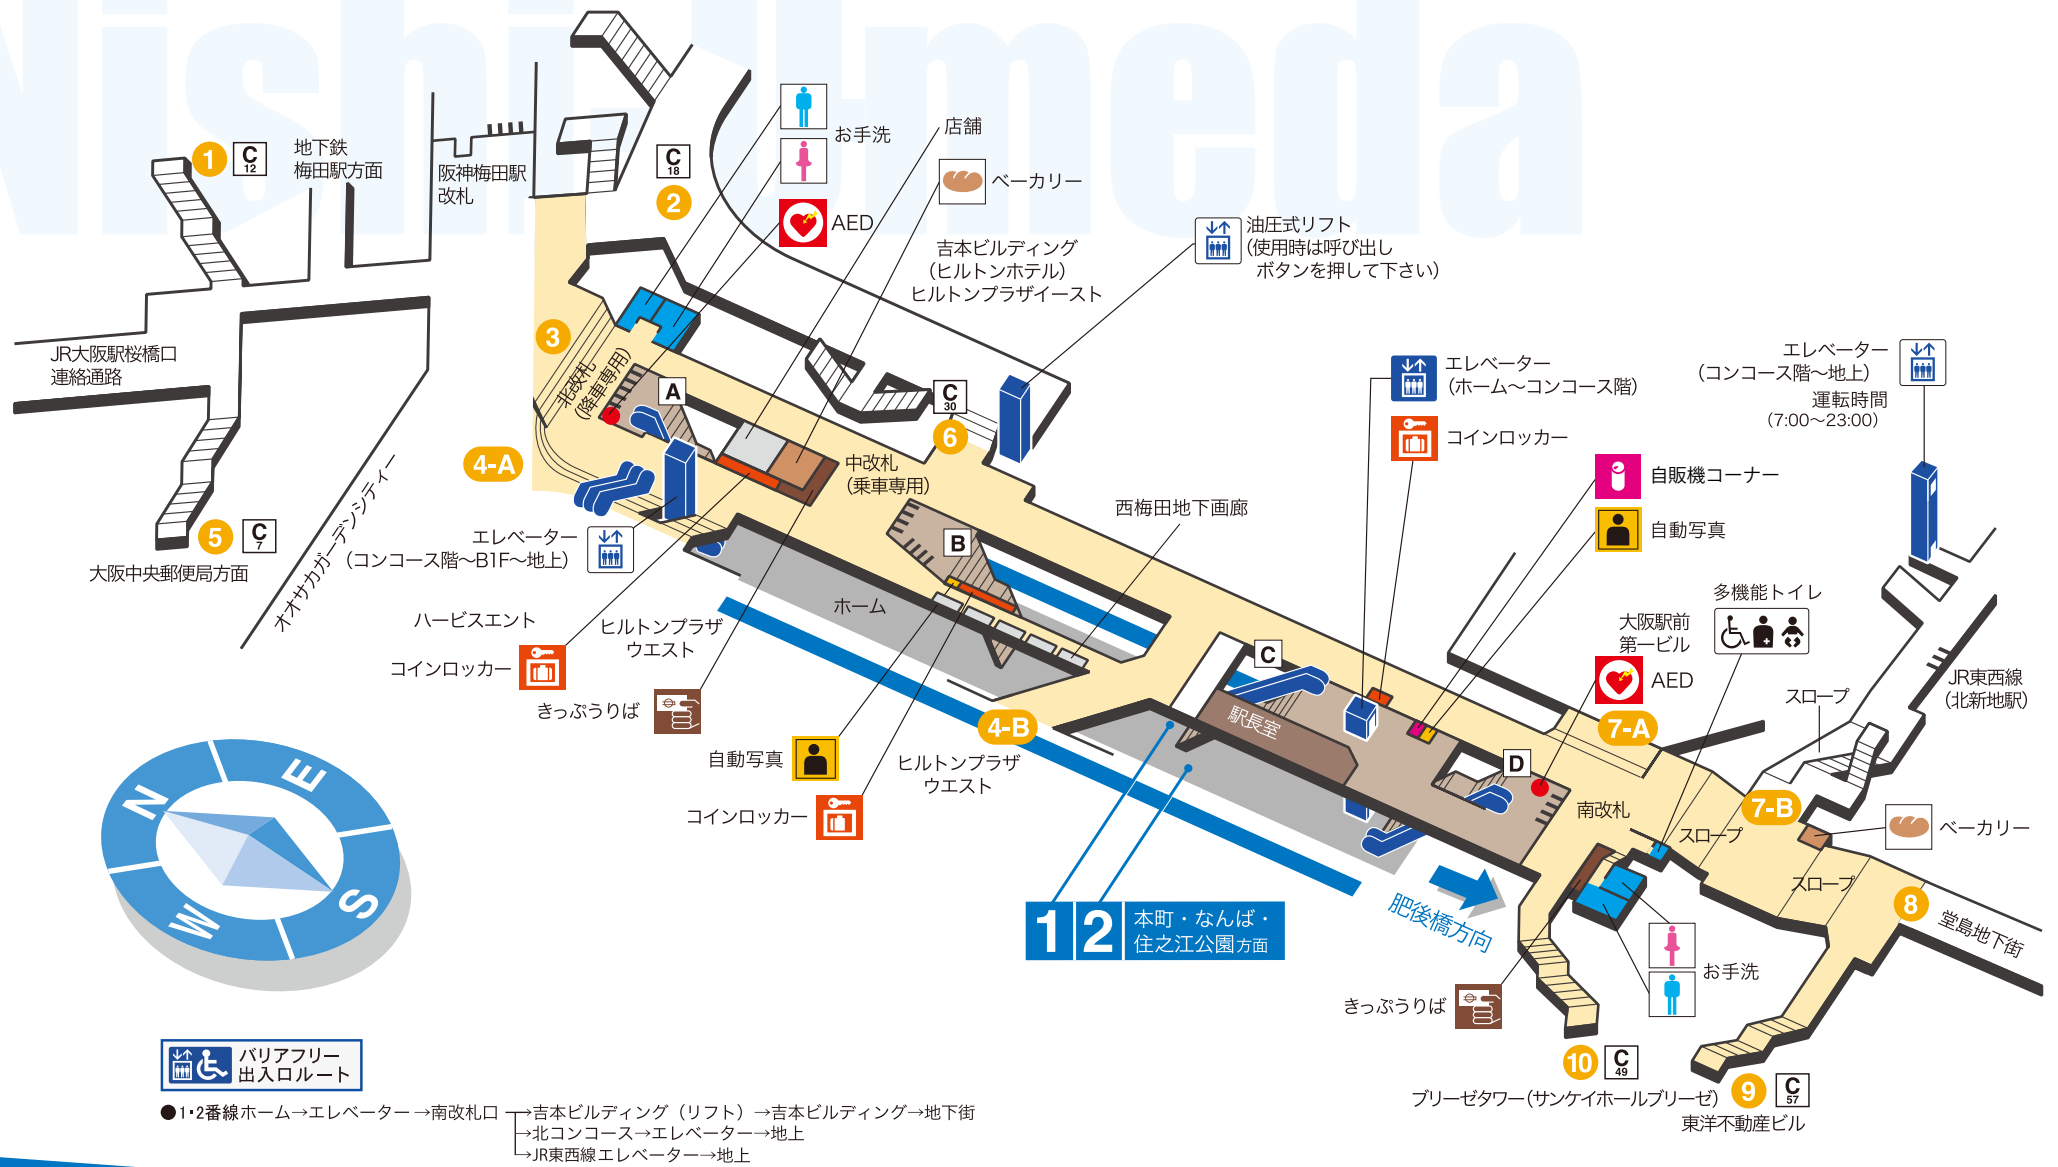

Nishi-Umeda

バリアフリー 出入ルート

- 1・2番線ホーム→エレベーター→南改札口 → 吉本ビルディング (リフト) → 吉本ビルディング→地下街
- 北コンコース→エレベーター→地上
- JR東西線エレベーター→地上

駅構内図

にし うめ だ えき
西梅田駅
Nishi-Umeda

四つ橋線

Y11

大阪市交通局