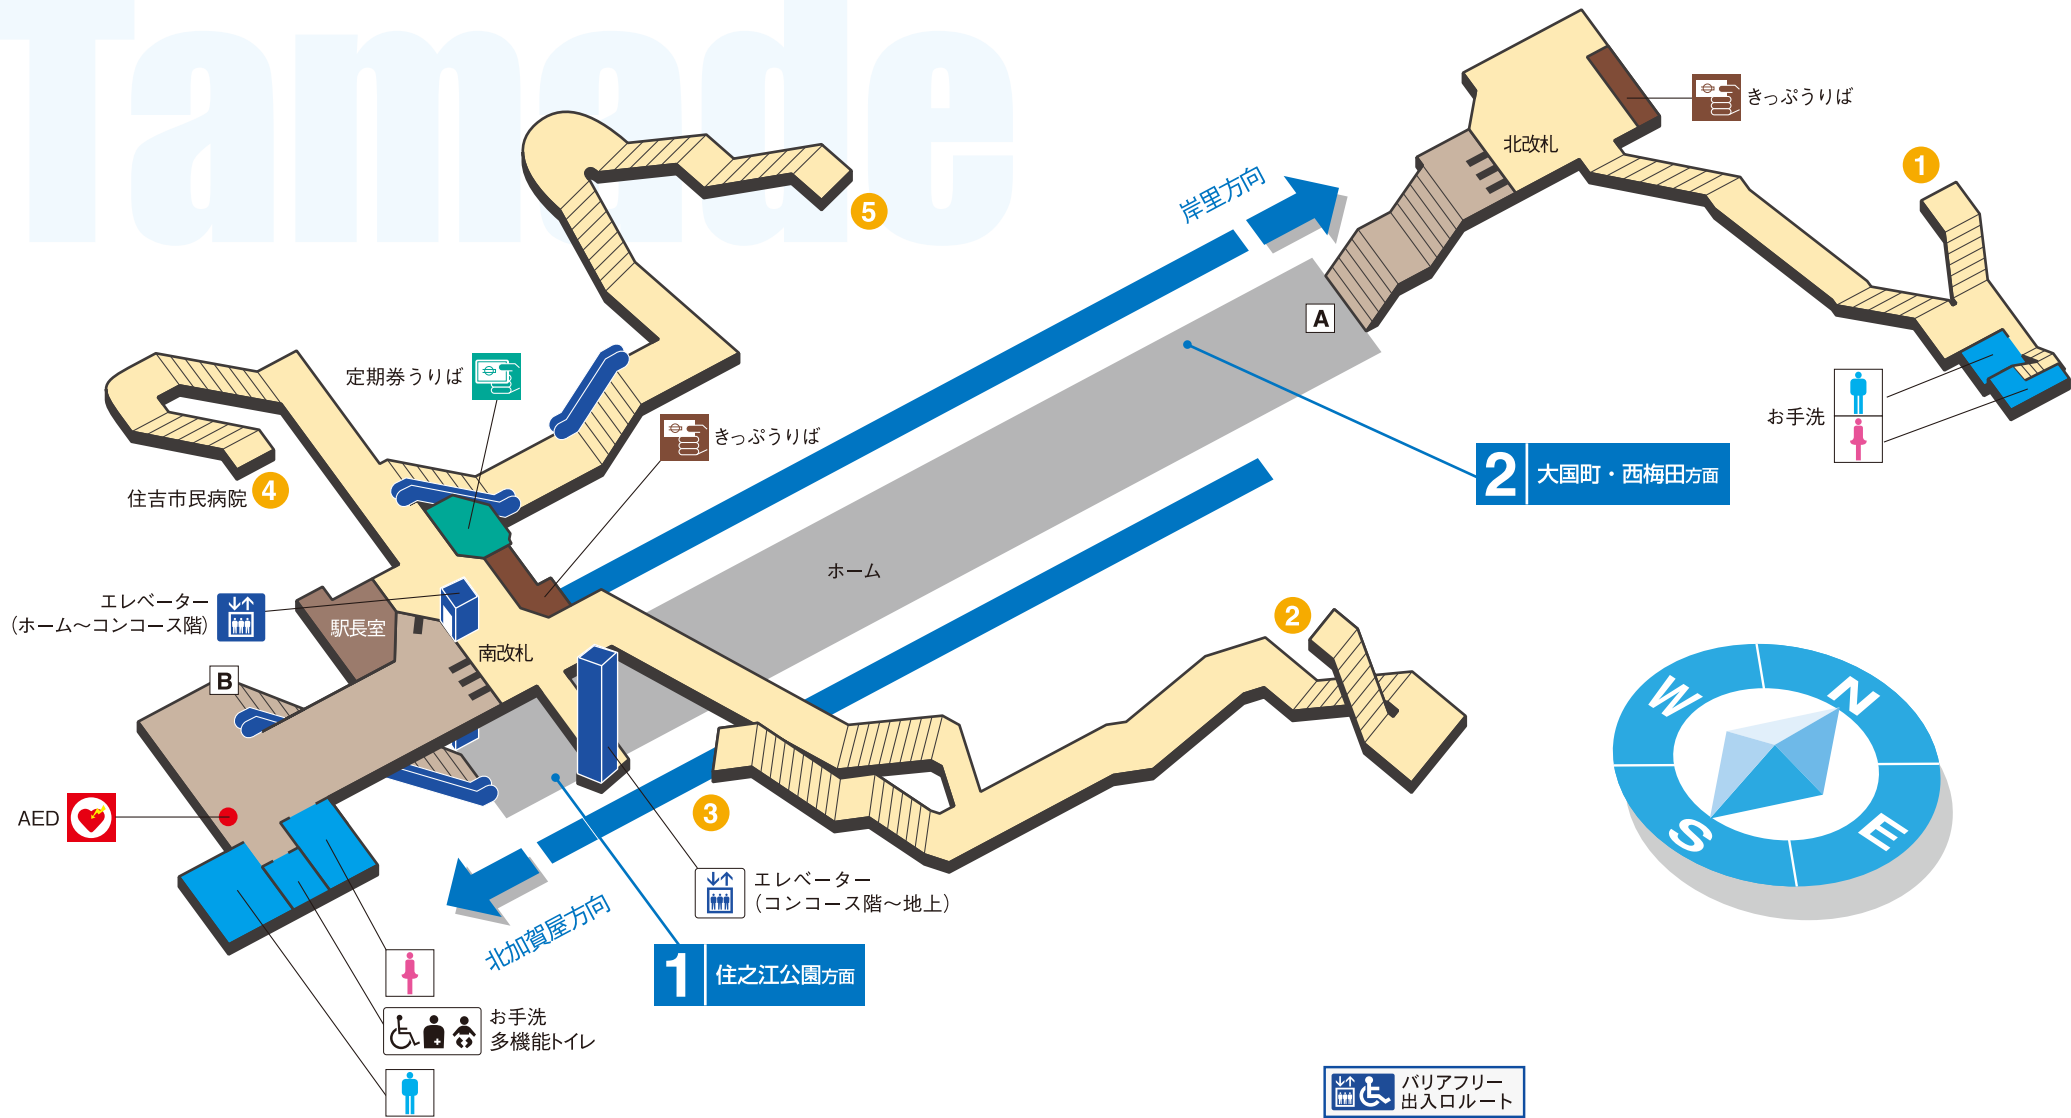

Tamade

エレベーター
多機能トイレ

●1・2番線ホーム→エレベーター→南改札口→エレベーター→地上

駅構内図

たま で えき
玉 出 駅
Tamade

四つ橋線

Y19

大阪市交通局